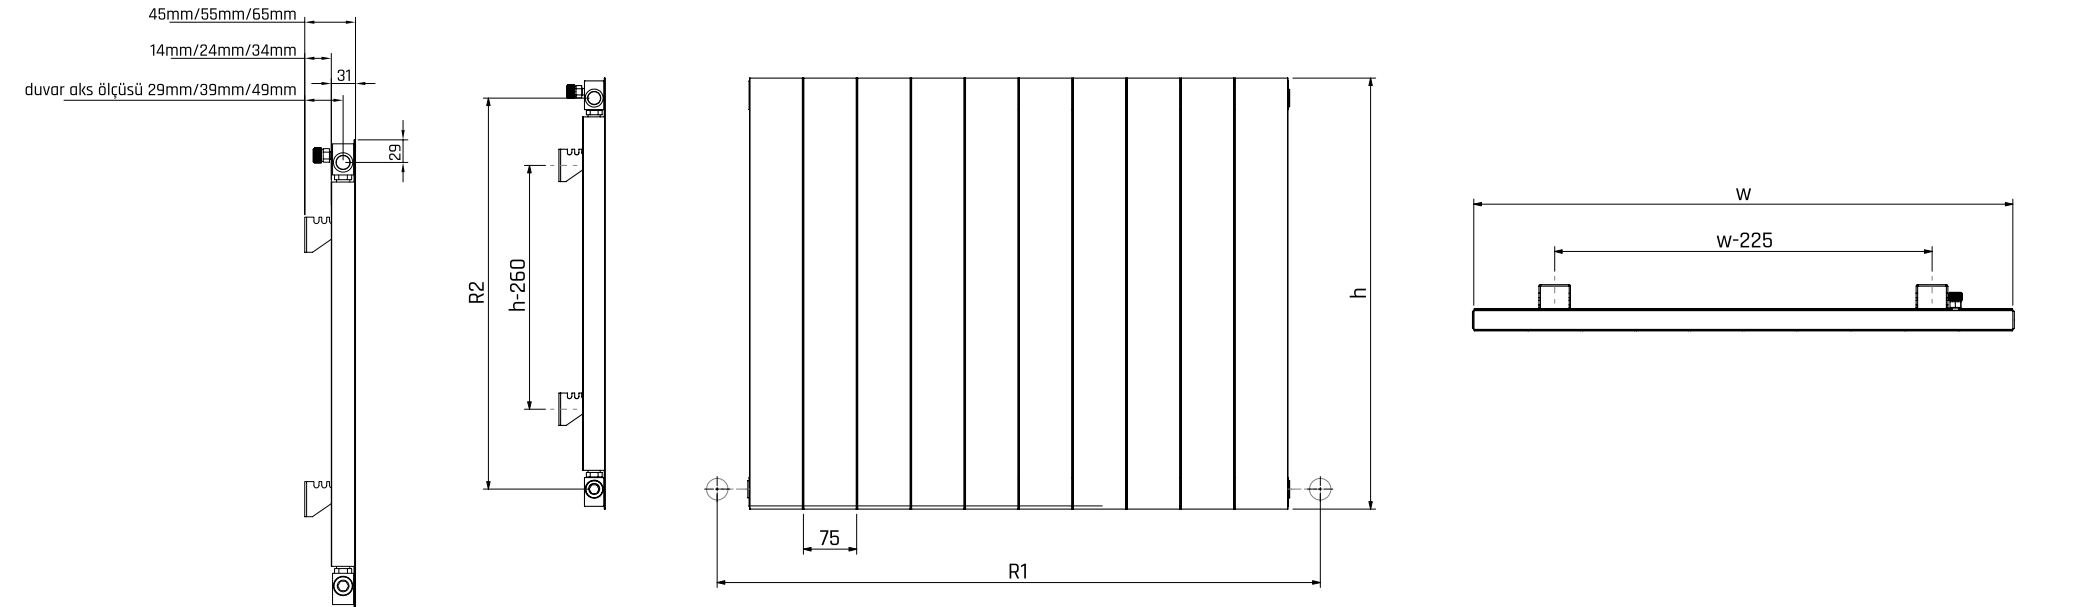

QUUP

Frame Teknik

DİLİM MİKTARI (n)	GENİŞLİK (w)	YATAY AKS/R1 (mm)	YÜKSEKLİK (h)								
			400 mm	500 mm	600 mm	900 mm	1200 mm	1400 mm	1600 mm	1800 mm	2000 mm
3	225 mm	315 mm	-	-	-	-	487 W	649 W	649 W	731 W	812 W
4	300 mm	390 mm	-	-	-	-	649 W	866 W	866 W	974 W	1082 W
5	375 mm	465 mm	-	-	-	-	812 W	1082 W	1082 W	1218 W	1353 W
6	450 mm	540 mm	325 W	406 W	487 W	731 W	974 W	1299 W	1299 W	1461 W	1624 W
7	525 mm	615 mm	379 W	474 W	568 W	852 W	1137 W	1515 W	1515 W	1705 W	1894 W
8	600 mm	690 mm	433 W	541 W	649 W	974 W	1299 W	1732 W	1732 W	1948 W	2165 W
9	675 mm	765 mm	487 W	609 W	731 W	1096 W	-	-	-	-	-
10	750 mm	840 mm	541 W	677 W	812 W	1218 W	-	-	-	-	-
11	825 mm	915 mm	595 W	744 W	893 W	1339 W	-	-	-	-	-
12	900 mm	990 mm	649 W	812 W	974 W	1461 W	-	-	-	-	-
13	975 mm	1065 mm	704 W	879 W	1055 W	1583 W	-	-	-	-	-
14	1050 mm	1140 mm	758 W	947 W	1137 W	1705 W	-	-	-	-	-
15	1125 mm	1215 mm	812 W	1015 W	1218 W	1827 W	-	-	-	-	-
16	1200 mm	1290 mm	866 W	1082 W	1299 W	1948 W	-	-	-	-	-
17	1275 mm	1365 mm	920 W	1150 W	1380 W	2070 W	-	-	-	-	-
18	1350 mm	1440 mm	974 W	1218 W	1461 W	2192 W	-	-	-	-	-
19	1425 mm	1515 mm	1028 W	1285 W	1542 W	2314 W	-	-	-	-	-
20	1500 mm	1590 mm	1082 W	1353 W	1624 W	2435 W	-	-	-	-	-

QUUP

Frame Teknik

YÜKSEKLİK (H)	R2	DİLİM GENİŞLİĞİ	DİLİM SU KAPASİTESİ	DİLİM AĞIRLIK
400 mm	342 mm	75 mm	0.06 lt	0.9 kg
500 mm	442 mm	75 mm	0.08 lt	1.1 kg
600 mm	542 mm	75 mm	0.09 lt	1.2 kg
900 mm	842 mm	75 mm	0.14 lt	1.6 kg
1200 mm	1142 mm	75 mm	0.18 lt	2.0 kg
1400 mm	1342 mm	75 mm	0.22 lt	2.5 kg
1600 mm	1542 mm	75 mm	0.25 lt	2.6 kg
1800 mm	1742 mm	75 mm	0.28 lt	2.8 kg
2000 mm	1942 mm	75 mm	0.31 lt	3.1 kg