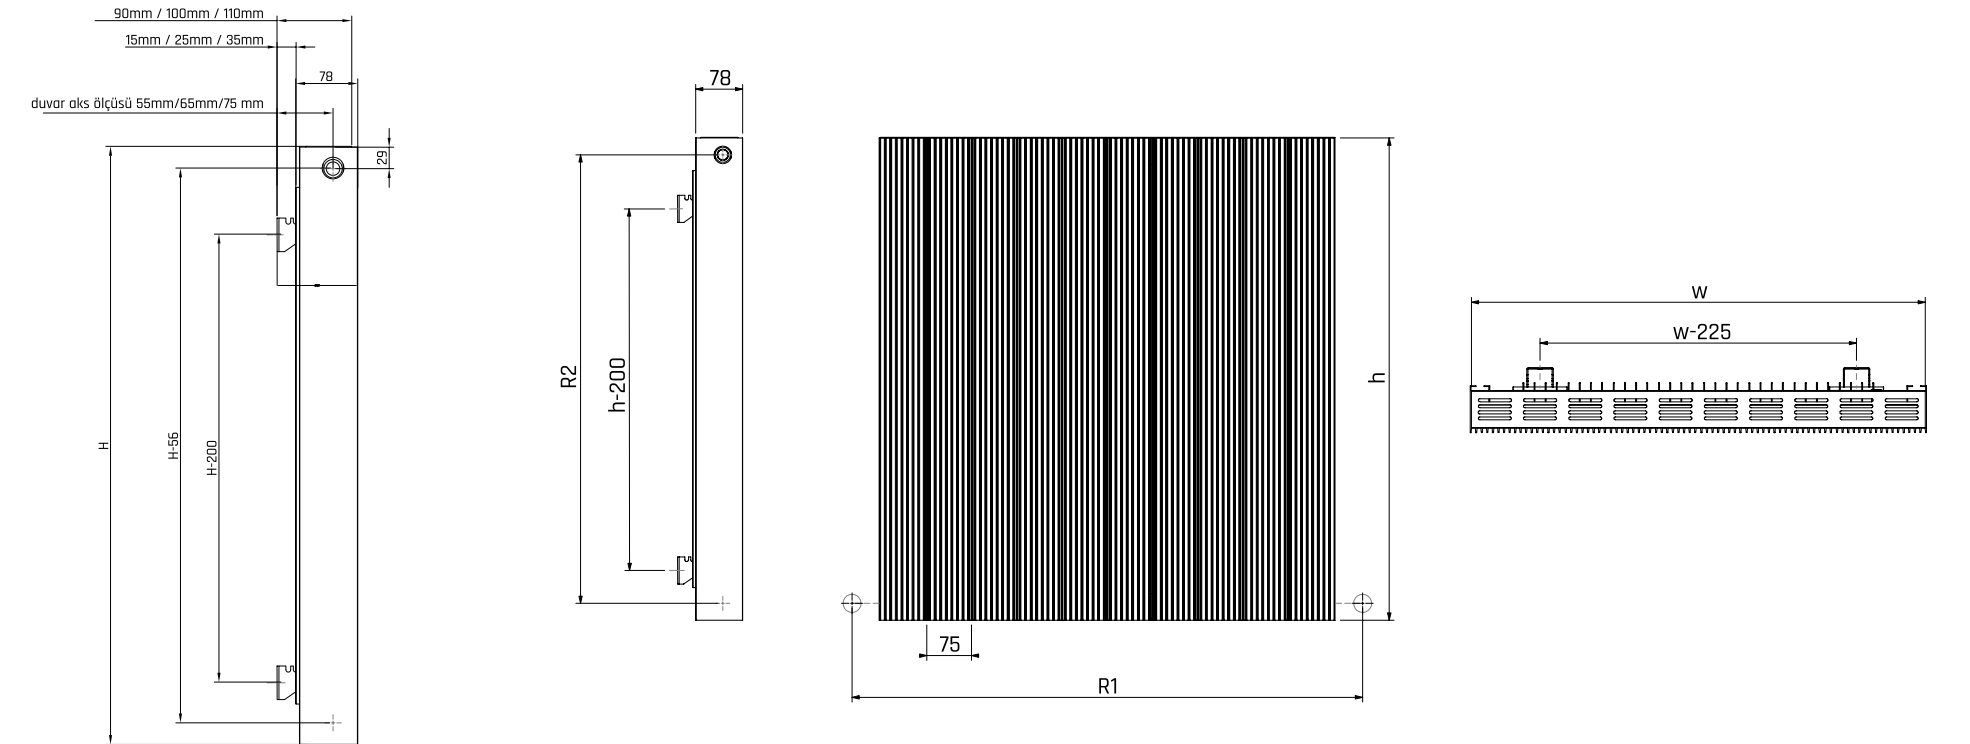

QUUP

Pixel Teknik

DİLİM MİKTARI (n)	GENİŞLİK (w)	YATAY AKS/R1 (mm)	YÜKSEKLİK (h)								
			500 mm	600 mm	900 mm	1200 mm	1400 mm	1600 mm	1800 mm	2000 mm	
3	225 mm	315 mm	-	-	-	-	602 W	702 W	803 W	903 W	1003 W
4	300 mm	390 mm	-	-	-	-	803 W	936 W	1070 W	1203 W	1338 W
5	375 mm	465 mm	-	-	-	-	1003 W	1170 W	1338 W	1505 W	1672 W
6	450 mm	540 mm	460 W	574 W	689 W	1034 W	1203 W	1405 W	1605 W	1806 W	2006 W
7	525 mm	615 mm	536 W	670 W	804 W	1206 W	1405 W	1639 W	1872 W	2107 W	2341 W
8	600 mm	690 mm	613 W	766 W	919 W	1378 W	1605 W	1872 W	2141 W	2408 W	2675 W
9	675 mm	765 mm	689 W	861 W	1034 W	1550 W	-	-	-	-	-
10	750 mm	840 mm	766 W	957 W	1148 W	1723 W	-	-	-	-	-
11	825 mm	915 mm	843 W	1053 W	1263 W	1895 W	-	-	-	-	-
12	900 mm	990 mm	919 W	1148 W	1378 W	2067 W	-	-	-	-	-
13	975 mm	1065 mm	996 W	1244 W	1493 W	2240 W	-	-	-	-	-
14	1050 mm	1140 mm	1071 W	1340 W	1608 W	2411 W	-	-	-	-	-
15	1125 mm	1215 mm	1148 W	1436 W	1723 W	2584 W	-	-	-	-	-
16	1200 mm	1290 mm	1225 W	1531 W	1837 W	2757 W	-	-	-	-	-
17	1275 mm	1365 mm	1301 W	1627 W	1953 W	2928 W	-	-	-	-	-
18	1350 mm	1440 mm	1378 W	1723 W	2067 W	3101 W	-	-	-	-	-
19	1425 mm	1515 mm	1454 W	1818 W	2182 W	3273 W	-	-	-	-	-
20	1500 mm	1590 mm	1531 W	1914 W	2297 W	3445 W	-	-	-	-	-

QUUP

Pixel Teknik

YÜKSEKLİK (H)	R2	DİLİM GENİŞLİĞİ	DİLİM SU KAPASİTESİ	DİLİM AĞIRLIK
400 mm	342 mm	75 mm	0.06 lt	1.4 kg
500 mm	442 mm	75 mm	0.08 lt	1.7 kg
600 mm	542 mm	75 mm	0.09 lt	1.9 kg
900 mm	842 mm	75 mm	0.14 lt	2.7 kg
1200 mm	1142 mm	75 mm	0.18 lt	3.4 kg
1400 mm	1342 mm	75 mm	0.22 lt	3.9 kg
1600 mm	1542 mm	75 mm	0.25 lt	4.4 kg
1800 mm	1742 mm	75 mm	0.28 lt	4.9 kg
2000 mm	1942 mm	75 mm	0.31 lt	5.4 kg