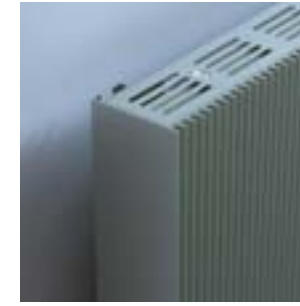

Eloksal

Inox