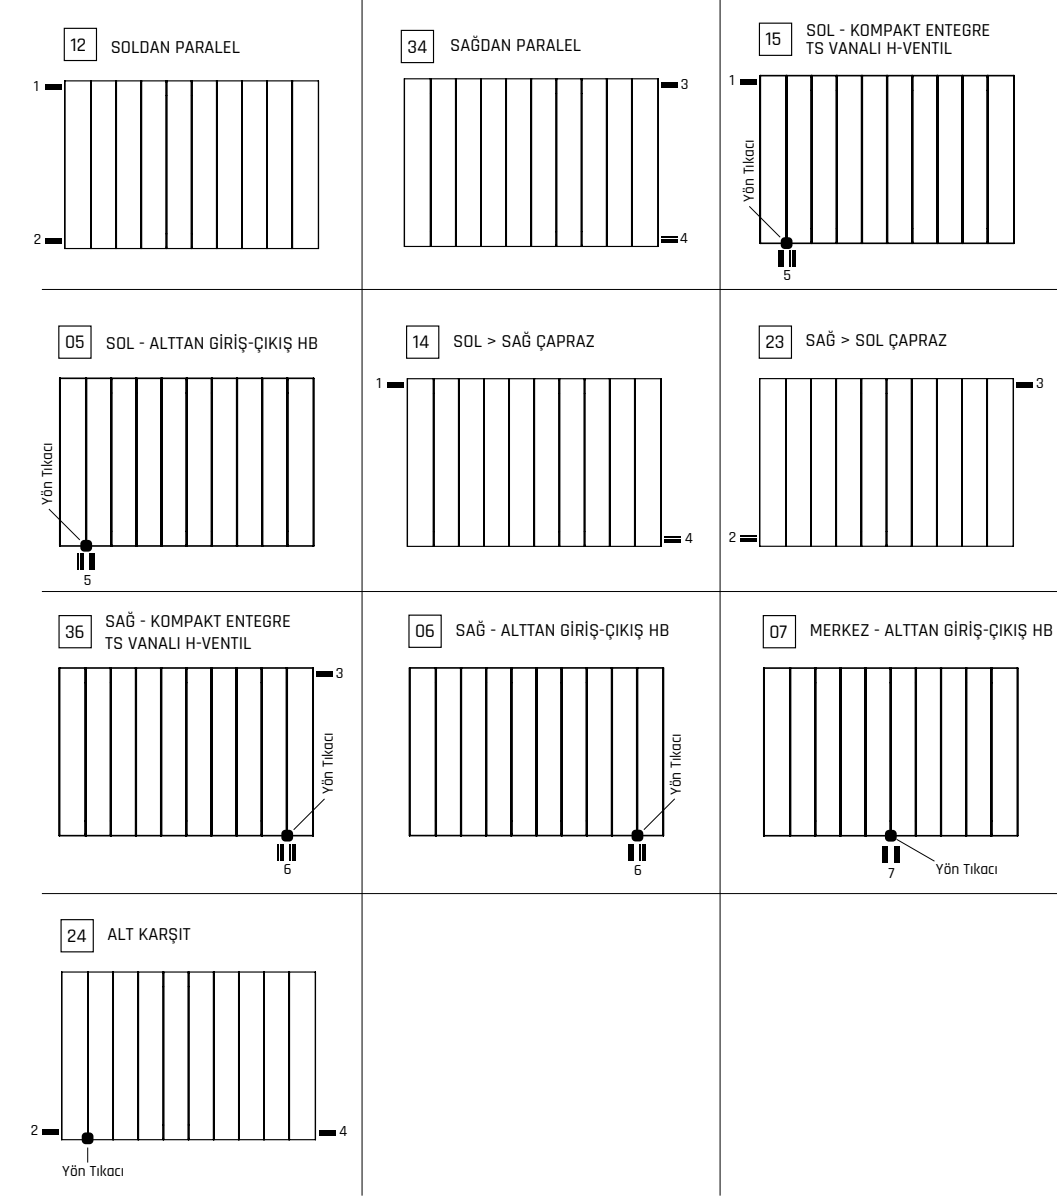

YATAY RADYATÖR MODELLERİ BAĞLANTI MODELLERİ