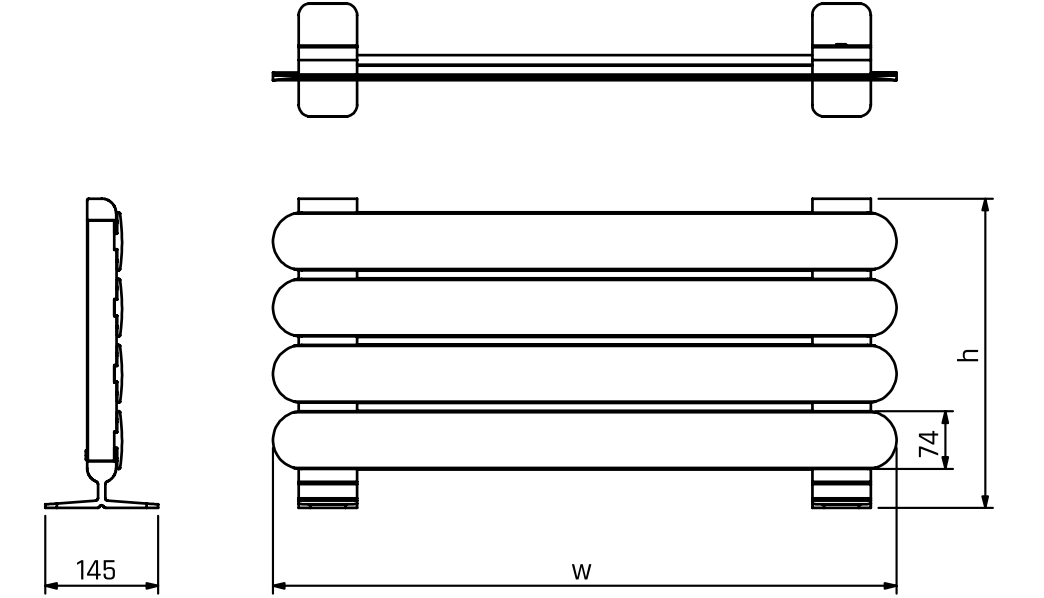

İnci Beyaz

Mat Siyah

Antrasit

QUUP

Yeti Teknik

Dilim Adet	Geniřlik (mm)	Yükseklik (mm)	R1 (mm)	R2 (mm)	Isıl Güç T50	Ağırlık (kg)
4	900 mm	397 mm	-	-	600 W	9,50 kg

quup

PIXEL