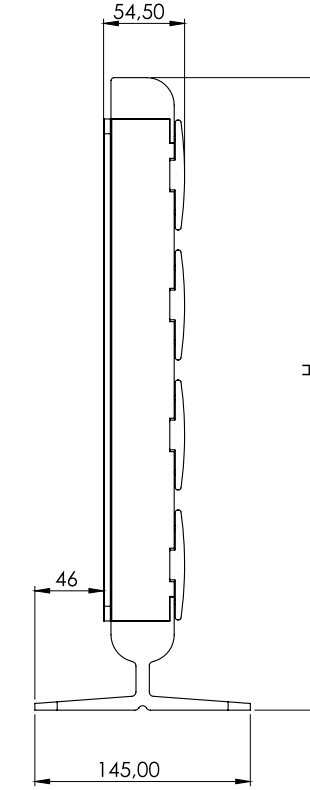

QUUP

Vigor Teknik

DİLİM ADET	YÜKSEKLİK	GENİŞLİK	ISIL GÜÇ 50	DİLİM AĞIRLIK (kg)
2	280 mm	900 mm	600	6,70 kg
2	280 mm	1200 mm	800	8,30 kg
2	280 mm	1400 mm	800	9,30 kg
2	280 mm	1600 mm	1200	10,29 kg
4	445 mm	900 mm	600	10,60 kg
4	445 mm	1200 mm	800	13,10 kg
4	445 mm	1400 mm	800	14,70 kg
4	445 mm	1600 mm	1200	16,30 kg

İnci Beyaz

Mat Siyah

Antrasit

QUUP

Yeti Teknik

Dilim Adet	Geniřlik (mm)	Yükseklik (mm)	R1 (mm)	R2 (mm)	Isıl Güç T50	Ağırlık (kg)
4	900 mm	397 mm	-	-	600 W	9,50 kg

quup

PIXEL

DİLİM MİKTARI (n)	GENİŞLİK (w)	YATAY AKS/R1 (mm)	YÜKSEKLİK (h)								
			500 mm	600 mm	900 mm	1200 mm	1400 mm	1600 mm	1800 mm	2000 mm	
3	225 mm	315 mm	-	-	-	-	602 W	702 W	803 W	903 W	1003 W
4	300 mm	390 mm	-	-	-	-	803 W	936 W	1070 W	1203 W	1338 W
5	375 mm	465 mm	-	-	-	-	1003 W	1170 W	1338 W	1505 W	1672 W
6	450 mm	540 mm	460 W	574 W	689 W	1034 W	1203 W	1405 W	1605 W	1806 W	2006 W
7	525 mm	615 mm	536 W	670 W	804 W	1206 W	1405 W	1639 W	1872 W	2107 W	2341 W
8	600 mm	690 mm	613 W	766 W	919 W	1378 W	1605 W	1872 W	2141 W	2408 W	2675 W
9	675 mm	765 mm	689 W	861 W	1034 W	1550 W	-	-	-	-	-
10	750 mm	840 mm	766 W	957 W	1148 W	1723 W	-	-	-	-	-
11	825 mm	915 mm	843 W	1053 W	1263 W	1895 W	-	-	-	-	-
12	900 mm	990 mm	919 W	1148 W	1378 W	2067 W	-	-	-	-	-
13	975 mm	1065 mm	996 W	1244 W	1493 W	2240 W	-	-	-	-	-
14	1050 mm	1140 mm	1071 W	1340 W	1608 W	2411 W	-	-	-	-	-
15	1125 mm	1215 mm	1148 W	1436 W	1723 W	2584 W	-	-	-	-	-
16	1200 mm	1290 mm	1225 W	1531 W	1837 W	2757 W	-	-	-	-	-
17	1275 mm	1365 mm	1301 W	1627 W	1953 W	2928 W	-	-	-	-	-
18	1350 mm	1440 mm	1378 W	1723 W	2067 W	3101 W	-	-	-	-	-
19	1425 mm	1515 mm	1454 W	1818 W	2182 W	3273 W	-	-	-	-	-
20	1500 mm	1590 mm	1531 W	1914 W	2297 W	3445 W	-	-	-	-	-