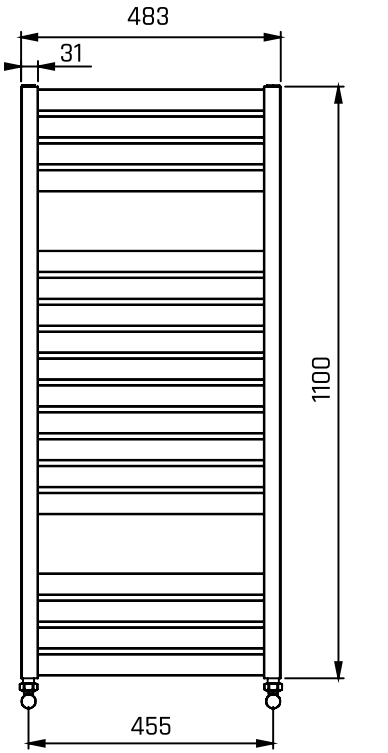

Uzay Gri

Piyano Siyah

quup

Bold Teknik

DİLİM ADET	GENİŞLİK (mm)	YÜKSEKLİK (h) (mm)	R1 (mm)	HARİCİ REZİSTANS (mm)	ISIL GÜÇ ΔT50 (Hidronik) (watt)	DİLİM AĞIRLIK (kg)
10	480 mm	700 mm	455 mm	200 W	293 W	4,9 kg
14	480 mm	900 mm	455 mm	400 W	368 W	6,6 kg
18	480 mm	1100 mm	455 mm	400 W	476 W	8,3 kg