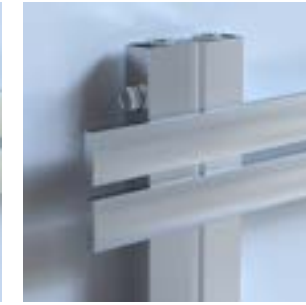

Uzay Gri

Gold

Piyano Siyah

QUUP

Guardian Teknik

DİLİM ADET	GENİŞLİK (mm)	YÜKSEKLİK (h) (mm)	R1 (mm)	ELEKTRİK KİTİ (mm)	ISIL GÜÇ ΔT50 (Hidrolik) (watt)	DİLİM AĞIRLIK (kg)
6	450 mm	700 mm	50 mm	600 W	250 W	6,0 kg
12	680 mm	700 mm	50 mm	600 W	250 W	8,6 kg
10	450 mm	1200 mm	50 mm	600 W	430 W	10,2 kg