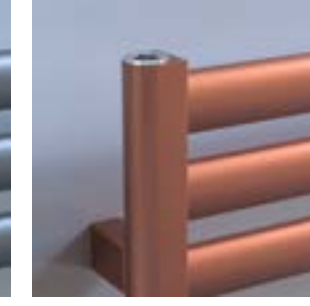

QUUP

Spark Renkler

Elektrostatik Toz Boya

Rose

Eloksal