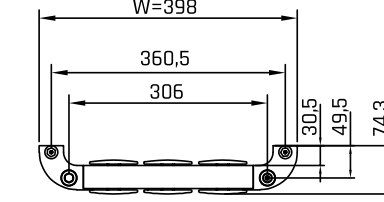

QUUP

Vigor Dikey Teknik

DİLİM ADET	YÜKSEKLİK (mm)	GENİŞLİK (mm)	Aks MESAFESİ / R1 (mm)	ISIL GÜÇ T50	DİLİM AĞIRLIK (kg)
DİLİM ADET	YÜKSEKLİK (mm)	GENİŞLİK (mm)	Aks Mesafesi/R1(mm)	ISIL GÜÇ T50	DİLİM AĞIRLIK (kg)
2	900 mm	314 mm	277 mm	252 W	8,40 kg
2	1000 mm	314 mm	277 mm	281 W	9,00 kg
2	1200 mm	314 mm	277 mm	338 W	10,20 kg
2	1400 mm	314 mm	277 mm	396 W	11,40 kg
2	1600 mm	314 mm	277 mm	454 W	12,60 kg
2	1700 mm	314 mm	277 mm	482 W	13,20 kg
2	1800 mm	314 mm	277 mm	511 W	13,80 kg
2	1900 mm	314 mm	277 mm	540 W	14,40 kg
2	2000 mm	314 mm	277 mm	569 W	15,00 kg
3	900 mm	398 mm	360,5 mm	378 W	11,50 kg
3	1000 mm	398 mm	360,5 mm	421 W	12,40 kg
3	1200 mm	398 mm	360,5 mm	508 W	14,20 kg
3	1400 mm	398 mm	360,5 mm	594 W	15,90 kg
3	1600 mm	398 mm	360,5 mm	680 W	17,70 kg
3	1700 mm	398 mm	360,5 mm	724 W	18,60 kg
3	1800 mm	398 mm	360,5 mm	767 W	19,50 kg
3	1900 mm	398 mm	360,5 mm	810 W	20,40 kg
3	2000 mm	398 mm	360,5 mm	853 W	21,30 kg
4	900 mm	482 mm	444,5 mm	504 W	14,60 kg
4	1000 mm	482 mm	444,5 mm	562 W	15,70 kg
4	1200 mm	482 mm	444,5 mm	677 W	18,10 kg
4	1400 mm	482 mm	444,5 mm	792 W	20,50 kg
4	1600 mm	482 mm	444,5 mm	907 W	22,90 kg
4	1700 mm	482 mm	444,5 mm	965 W	24,10 kg
4	1800 mm	482 mm	444,5 mm	1022 W	25,30 kg
4	1900 mm	482 mm	444,5 mm	1080 W	26,50 kg
4	2000 mm	482 mm	444,5 mm	1138 W	27,70 kg

QUUP

Vigor Dikey Teknik