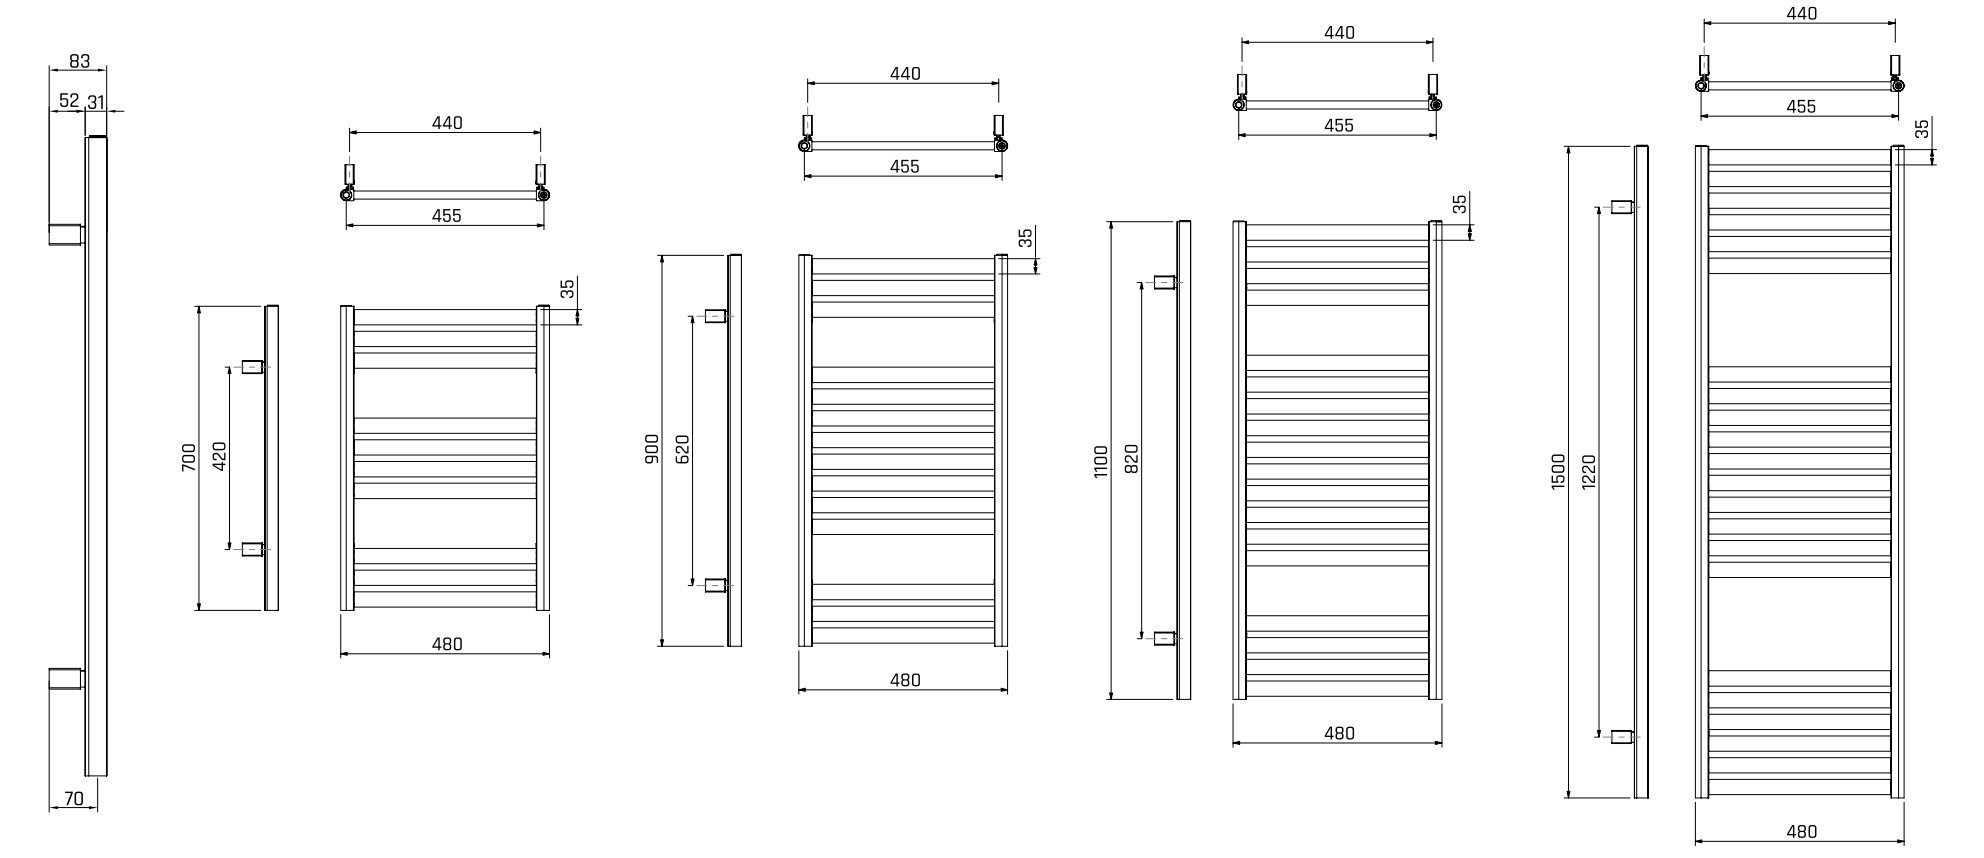

Uzay Gri

QUUP

Spark Teknik

DİLİM ADET	GENİŞLİK (mm)	YÜKSEKLİK (h) (mm)	R1 (mm)	HARİCİ REZİSTANS (mm)	ISIL GÜÇ ΔT50 (Hidronik) (watt)	DİLİM AĞIRLIK (kg)
10	480 mm	700 mm	455 mm	200 W	293 W	4,5 kg
14	480 mm	900 mm	455 mm	400 W	368 W	6,0 kg
18	480 mm	1100 mm	455 mm	400 W	476 W	7,5 kg
22	480 mm	1500 mm	455 mm	600 W	582 W	9,6 kg