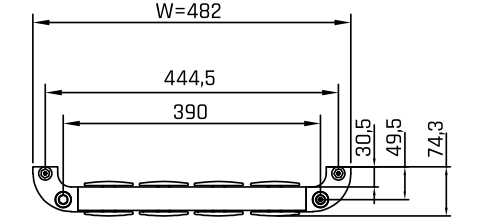

QUUP

Vigor Dikey Teknik

DİLİM ADET	YÜKSEKLİK (mm)	GENİŞLİK (mm)	Aks MESAFESİ / R1 (mm)	ISIL GÜÇ T50	DİLİM AĞIRLIK (kg)
DİLİM ADET	YÜKSEKLİK (mm)	GENİŞLİK (mm)	Aks Mesafesi/R1(mm)	ISIL GÜÇ T50	DİLİM AĞIRLIK (kg)
2	900 mm	314 mm	277 mm	252 W	8,40 kg
2	1000 mm	314 mm	277 mm	281 W	9,00 kg
2	1200 mm	314 mm	277 mm	338 W	10,20 kg
2	1400 mm	314 mm	277 mm	396 W	11,40 kg
2	1600 mm	314 mm	277 mm	454 W	12,60 kg
2	1700 mm	314 mm	277 mm	482 W	13,20 kg
2	1800 mm	314 mm	277 mm	511 W	13,80 kg
2	1900 mm	314 mm	277 mm	540 W	14,40 kg
2	2000 mm	314 mm	277 mm	569 W	15,00 kg
3	900 mm	398 mm	360,5 mm	378 W	11,50 kg
3	1000 mm	398 mm	360,5 mm	421 W	12,40 kg
3	1200 mm	398 mm	360,5 mm	508 W	14,20 kg
3	1400 mm	398 mm	360,5 mm	594 W	15,90 kg
3	1600 mm	398 mm	360,5 mm	680 W	17,70 kg
3	1700 mm	398 mm	360,5 mm	724 W	18,60 kg
3	1800 mm	398 mm	360,5 mm	767 W	19,50 kg
3	1900 mm	398 mm	360,5 mm	810 W	20,40 kg
3	2000 mm	398 mm	360,5 mm	853 W	21,30 kg
4	900 mm	482 mm	444,5 mm	504 W	14,60 kg
4	1000 mm	482 mm	444,5 mm	562 W	15,70 kg
4	1200 mm	482 mm	444,5 mm	677 W	18,10 kg
4	1400 mm	482 mm	444,5 mm	792 W	20,50 kg
4	1600 mm	482 mm	444,5 mm	907 W	22,90 kg
4	1700 mm	482 mm	444,5 mm	965 W	24,10 kg
4	1800 mm	482 mm	444,5 mm	1022 W	25,30 kg
4	1900 mm	482 mm	444,5 mm	1080 W	26,50 kg
4	2000 mm	482 mm	444,5 mm	1138 W	27,70 kg

QUUP

Vigor Dikey Teknik