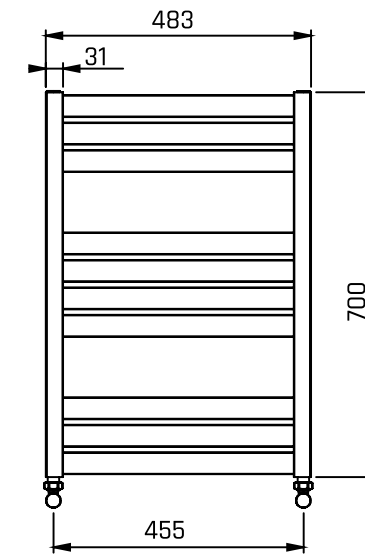

Uzay Gri

Piyano Siyah

quup

Bold Teknik

DİLİM ADET	GENİŞLİK (mm)	YÜKSEKLİK (h) (mm)	R1 (mm)	HARİCİ REZİSTANS (mm)	ISIL GÜÇ ΔT50 (Hidronik) (watt)	DİLİM AĞIRLIK (kg)
10	480 mm	700 mm	455 mm	200 W	293 W	4,9 kg
14	480 mm	900 mm	455 mm	400 W	368 W	6,6 kg
18	480 mm	1100 mm	455 mm	400 W	476 W	8,3 kg