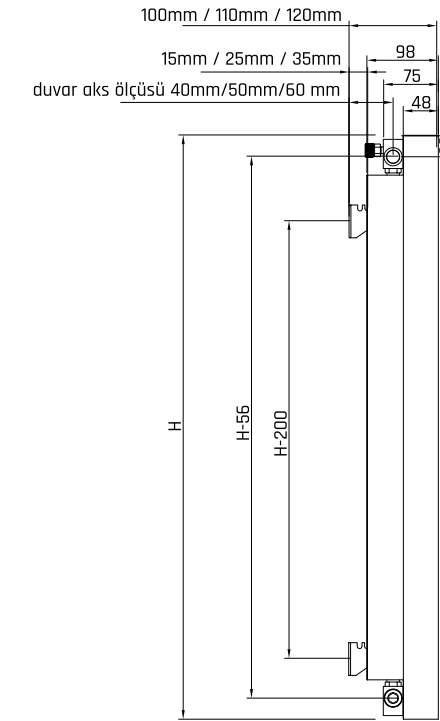

QUUP*Odzy Teknik*

YÜKSEKLİK (H)	R2	DİLİM GENİŞLİĞİ	DİLİM SU KAPASİTESİ	DİLİM AĞIRLIK
400 mm	342 mm	50 mm	0.06 lt	1.0 kg
500 mm	442 mm	50 mm	0.08 lt	1.2 kg
600 mm	542 mm	50 mm	0.09 lt	1.3 kg
900 mm	842 mm	50 mm	0.14 lt	1.8 kg
1200 mm	1142 mm	50 mm	0.18 lt	2.3 kg
1400 mm	1342 mm	50 mm	0.22 lt	2.6 kg
1600 mm	1542 mm	50 mm	0.25 lt	2.9 kg
1800 mm	1742 mm	50 mm	0.28 lt	3.3 kg
2000 mm	1942 mm	50 mm	0.31 lt	3.6 kg