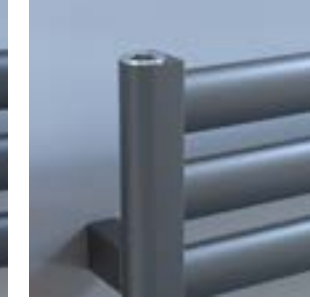

QUUP

Spark Renkler

Elektrostatik Toz Boya

Granit

Eloksal