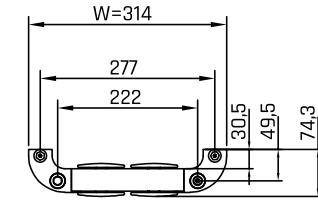

QUUP

Vigor Dikey Teknik

DİLİM ADET	YÜKSEKLİK (mm)	GENİŞLİK (mm)	Aks MESAFESİ / R1 (mm)	ISIL GÜÇ T50	DİLİM AĞIRLIK (kg)
DİLİM ADET	YÜKSEKLİK (mm)	GENİŞLİK (mm)	Aks Mesafesi/R1(mm)	ISIL GÜÇ T50	DİLİM AĞIRLIK (kg)
2	900 mm	314 mm	277 mm	252 W	8,40 kg
2	1000 mm	314 mm	277 mm	281 W	9,00 kg
2	1200 mm	314 mm	277 mm	338 W	10,20 kg
2	1400 mm	314 mm	277 mm	396 W	11,40 kg
2	1600 mm	314 mm	277 mm	454 W	12,60 kg
2	1700 mm	314 mm	277 mm	482 W	13,20 kg
2	1800 mm	314 mm	277 mm	511 W	13,80 kg
2	1900 mm	314 mm	277 mm	540 W	14,40 kg
2	2000 mm	314 mm	277 mm	569 W	15,00 kg
3	900 mm	398 mm	360,5 mm	378 W	11,50 kg
3	1000 mm	398 mm	360,5 mm	421 W	12,40 kg
3	1200 mm	398 mm	360,5 mm	508 W	14,20 kg
3	1400 mm	398 mm	360,5 mm	594 W	15,90 kg
3	1600 mm	398 mm	360,5 mm	680 W	17,70 kg
3	1700 mm	398 mm	360,5 mm	724 W	18,60 kg
3	1800 mm	398 mm	360,5 mm	767 W	19,50 kg
3	1900 mm	398 mm	360,5 mm	810 W	20,40 kg
3	2000 mm	398 mm	360,5 mm	853 W	21,30 kg
4	900 mm	482 mm	444,5 mm	504 W	14,60 kg
4	1000 mm	482 mm	444,5 mm	562 W	15,70 kg
4	1200 mm	482 mm	444,5 mm	677 W	18,10 kg
4	1400 mm	482 mm	444,5 mm	792 W	20,50 kg
4	1600 mm	482 mm	444,5 mm	907 W	22,90 kg
4	1700 mm	482 mm	444,5 mm	965 W	24,10 kg
4	1800 mm	482 mm	444,5 mm	1022 W	25,30 kg
4	1900 mm	482 mm	444,5 mm	1080 W	26,50 kg
4	2000 mm	482 mm	444,5 mm	1138 W	27,70 kg

QUUP

Vigor Dikey Teknik