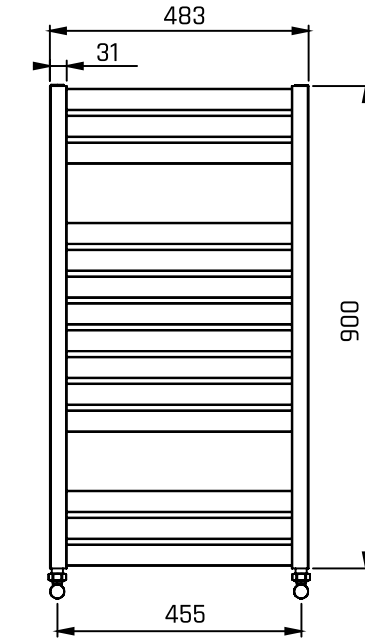

Uzay Gri

Piyano Siyah

quup

Bold Teknik

DİLİM ADET	GENİŞLİK (mm)	YÜKSEKLİK (h) (mm)	R1 (mm)	HARİCİ REZİSTANS (mm)	ISIL GÜÇ ΔT50 (Hidronik) (watt)	DİLİM AĞIRLIK (kg)
10	480 mm	700 mm	455 mm	200 W	293 W	4,9 kg
14	480 mm	900 mm	455 mm	400 W	368 W	6,6 kg
18	480 mm	1100 mm	455 mm	400 W	476 W	8,3 kg