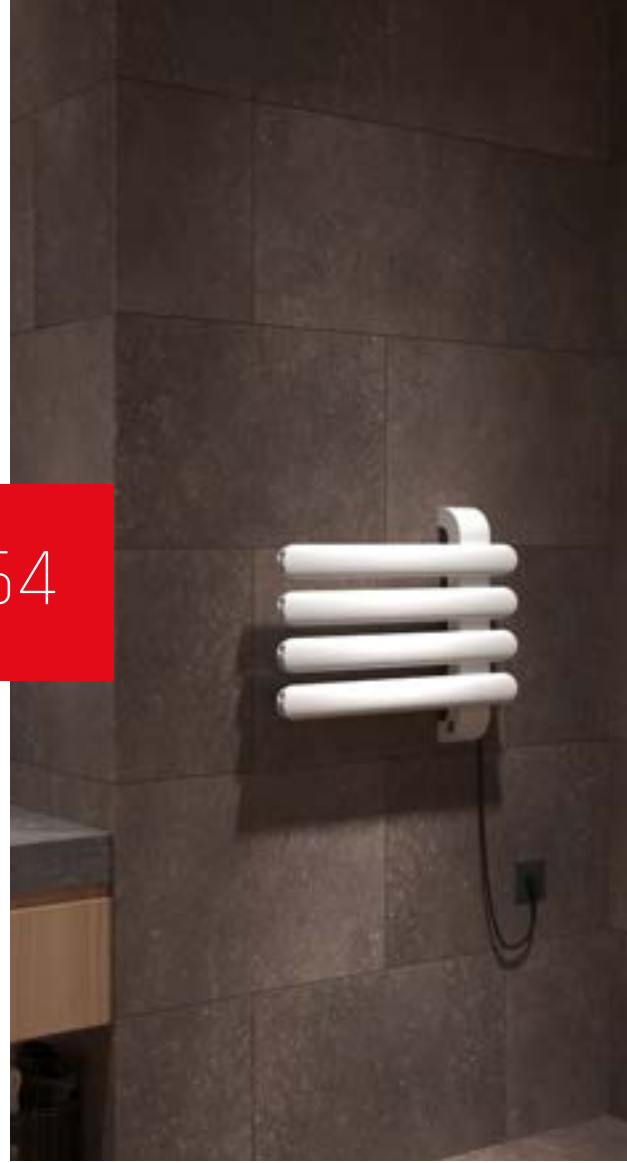

Inox

Uzay Gri

Gold

Piyano Siyah

QUUP

Rifle Teknik

DİLİM ADET	GENİŞLİK (mm)	YÜKSEKLİK (h) (mm)	R1 (mm)	HARİCİ REZİSTANS (mm)	ISIL GÜÇ ΔT50 (Hidronik) (watt)	DİLİM AĞIRLIK (kg)
2	550 mm	292 mm	163 mm	-	170	4,2 kg
4	550 mm	452 mm	163 mm	-	340	7,3 kg
8	550 mm	1012 mm	163 mm	-	680	12,79 kg