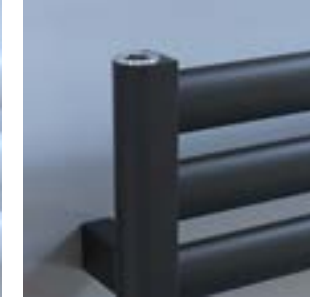

QUUP

Spark Renkler

Elektrostatik Toz Boya

Mat Siyah

Eloksal