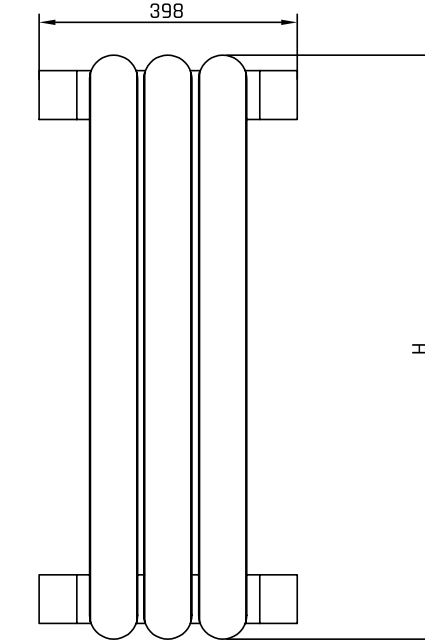

QUUP

Vigor Dikey Teknik

DİLİM ADET	YÜKSEKLİK (mm)	GENİŞLİK (mm)	Aks MESAFESİ / R1 (mm)	ISIL GÜÇ T50	DİLİM AĞIRLIK (kg)
DİLİM ADET	YÜKSEKLİK (mm)	GENİŞLİK (mm)	Aks Mesafesi/R1(mm)	ISIL GÜÇ T50	DİLİM AĞIRLIK (kg)
2	900 mm	314 mm	277 mm	252 W	8,40 kg
2	1000 mm	314 mm	277 mm	281 W	9,00 kg
2	1200 mm	314 mm	277 mm	338 W	10,20 kg
2	1400 mm	314 mm	277 mm	396 W	11,40 kg
2	1600 mm	314 mm	277 mm	454 W	12,60 kg
2	1700 mm	314 mm	277 mm	482 W	13,20 kg
2	1800 mm	314 mm	277 mm	511 W	13,80 kg
2	1900 mm	314 mm	277 mm	540 W	14,40 kg
2	2000 mm	314 mm	277 mm	569 W	15,00 kg
3	900 mm	398 mm	360,5 mm	378 W	11,50 kg
3	1000 mm	398 mm	360,5 mm	421 W	12,40 kg
3	1200 mm	398 mm	360,5 mm	508 W	14,20 kg
3	1400 mm	398 mm	360,5 mm	594 W	15,90 kg
3	1600 mm	398 mm	360,5 mm	680 W	17,70 kg
3	1700 mm	398 mm	360,5 mm	724 W	18,60 kg
3	1800 mm	398 mm	360,5 mm	767 W	19,50 kg
3	1900 mm	398 mm	360,5 mm	810 W	20,40 kg
3	2000 mm	398 mm	360,5 mm	853 W	21,30 kg
4	900 mm	482 mm	444,5 mm	504 W	14,60 kg
4	1000 mm	482 mm	444,5 mm	562 W	15,70 kg
4	1200 mm	482 mm	444,5 mm	677 W	18,10 kg
4	1400 mm	482 mm	444,5 mm	792 W	20,50 kg
4	1600 mm	482 mm	444,5 mm	907 W	22,90 kg
4	1700 mm	482 mm	444,5 mm	965 W	24,10 kg
4	1800 mm	482 mm	444,5 mm	1022 W	25,30 kg
4	1900 mm	482 mm	444,5 mm	1080 W	26,50 kg
4	2000 mm	482 mm	444,5 mm	1138 W	27,70 kg

QUUP

Vigor Dikey Teknik