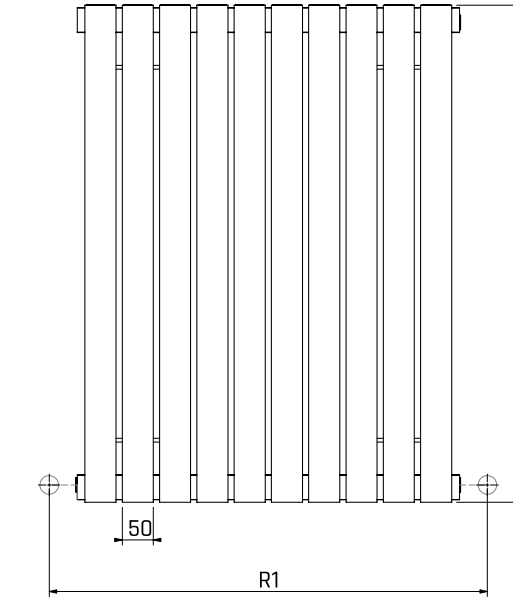

QUUP

Odzy Teknik

DİLİM MİKTARI (n)	GENİŞLİK (w)	YATAY AKS/R1 (mm)	YÜKSEKLİK (h)								
			400 mm	500 mm	600 mm	900 mm	1200 mm	1400 mm	1600 mm	1800 mm	2000 mm
3	225 mm	315 mm	-	-	-	-	510 W	595 W	680 W	765 W	850 W
4	300 mm	390 mm	-	-	-	-	680 W	794 W	907 W	1.020 W	1.134 W
5	375 mm	465 mm	-	-	-	-	850 W	992 W	1.134 W	1.275 W	1.417 W
6	450 mm	540 mm	340 W	425 W	510 W	765 W	1.020 W	1.190 W	1.361 W	1.531 W	1.701 W
7	525 mm	615 mm	397 W	496 W	595 W	893 W	1.190 W	1.389 W	1.587 W	1.786 W	1.984 W
8	600 mm	690 mm	454 W	567 W	680 W	1.020 W	1.360 W	1.587 W	1.814 W	2.041 W	2.267 W
9	675 mm	765 mm	510 W	638 W	765 W	1.148 W	-	-	-	-	-
10	750 mm	840 mm	567 W	709 W	850 W	1.275 W	-	-	-	-	-
11	825 mm	915 mm	624 W	779 W	935 W	1.403 W	-	-	-	-	-
12	900 mm	990 mm	680 W	850 W	1.020 W	1.531 W	-	-	-	-	-
13	975 mm	1065 mm	737 W	921 W	1.105 W	1.658 W	-	-	-	-	-
14	1050 mm	1140 mm	794 W	992 W	1.190 W	1.786 W	-	-	-	-	-
15	1125 mm	1215 mm	850 W	1.063 W	1.275 W	1.913 W	-	-	-	-	-
16	1200 mm	1290 mm	907 W	1.134 W	1.361 W	2.041 W	-	-	-	-	-
17	1275 mm	1365 mm	964 W	1.205 W	1.446 W	2.168 W	-	-	-	-	-
18	1350 mm	1440 mm	1.020 W	1.275 W	1.531 W	2.296 W	-	-	-	-	-
19	1425 mm	1515 mm	1.077 W	1.346 W	1.616 W	2.423 W	-	-	-	-	-
20	1500 mm	1590 mm	1.134 W	1.417 W	1.701 W	2.551 W	-	-	-	-	-

QUUP

Odzy Teknik

YÜKSEKLİK (H)	R2	DİLİM GENİŞLİĞİ	DİLİM SU KAPASİTESİ	DİLİM AĞIRLIK
400 mm	342 mm	50 mm	0.06 lt	1.0 kg
500 mm	442 mm	50 mm	0.08 lt	1.2 kg
600 mm	542 mm	50 mm	0.09 lt	1.3 kg
900 mm	842 mm	50 mm	0.14 lt	1.8 kg
1200 mm	1142 mm	50 mm	0.18 lt	2.3 kg
1400 mm	1342 mm	50 mm	0.22 lt	2.6 kg
1600 mm	1542 mm	50 mm	0.25 lt	2.9 kg
1800 mm	1742 mm	50 mm	0.28 lt	3.3 kg
2000 mm	1942 mm	50 mm	0.31 lt	3.6 kg