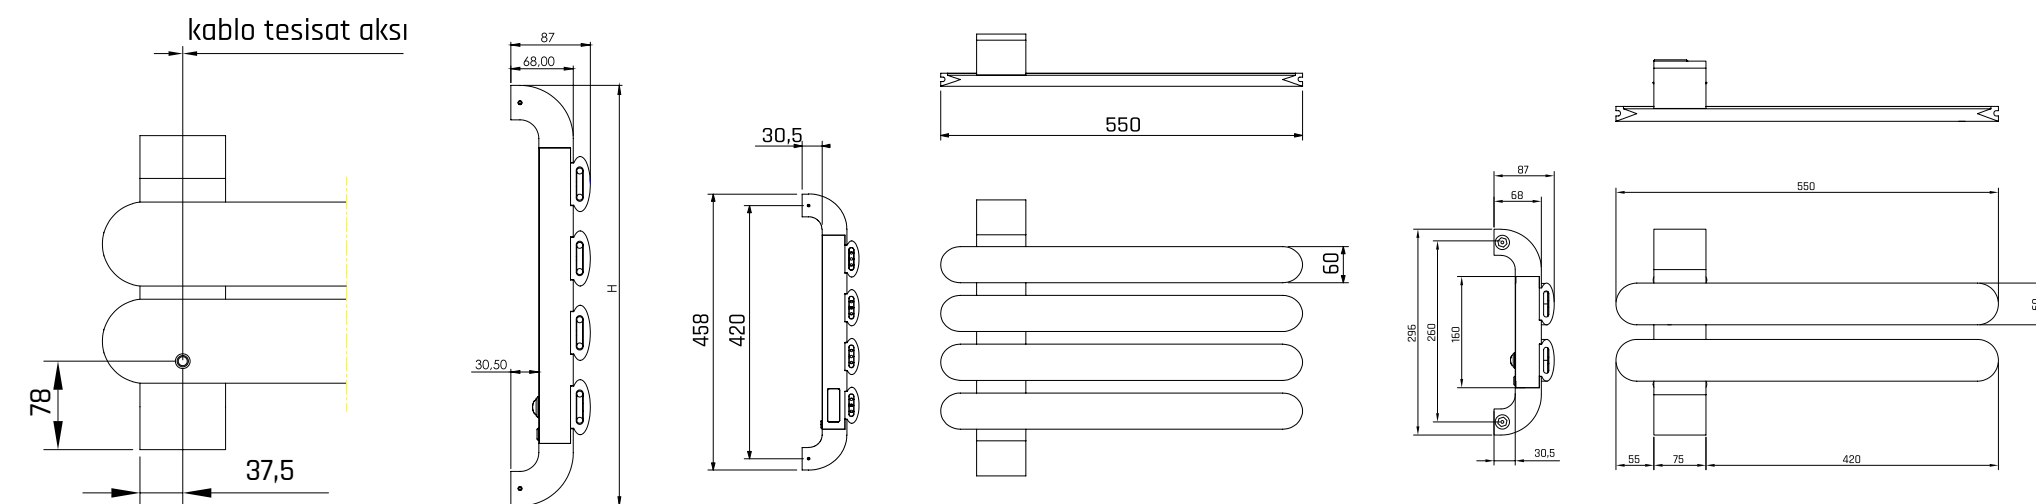

Eloksal

Inox

Uzay Gri

Gold

Piyano Siyah

quup

Rifle Teknik

DİLİM ADET	GENİŞLİK (mm)	YÜKSEKLİK (mm)	ISIL GÜÇ T50	AĞIRLIK (kg)
2	550 mm	296 mm	200 W	4,45 kg
4	550 mm	458 mm	400 W	6,50 kg