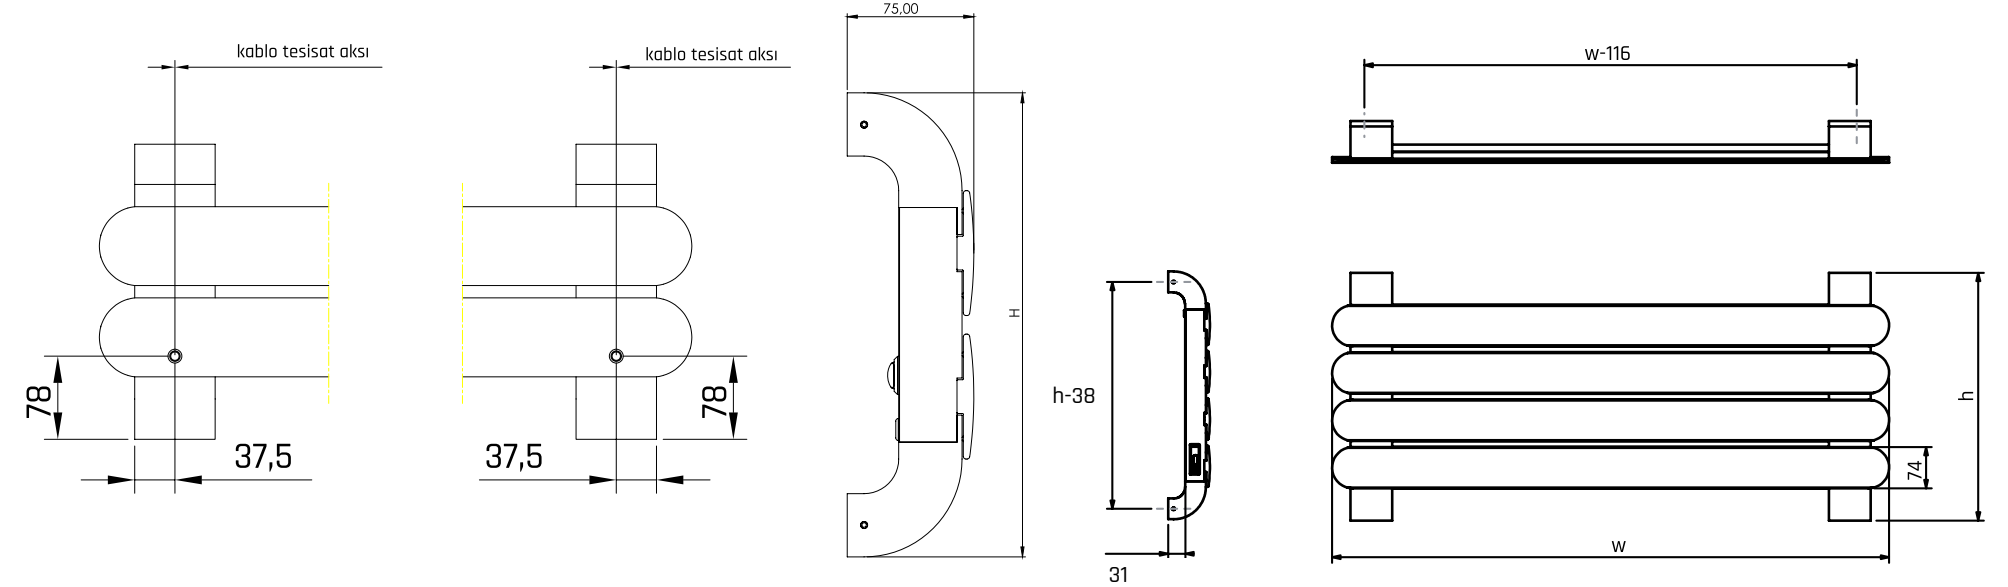

QUUP

Vigor Teknik

DİLİM ADET	YÜKSEKLİK	GENİŞLİK	ISIL GÜÇ 50	DİLİM AĞIRLIK (kg)
2	280 mm	900 mm	600	6,70 kg
2	280 mm	1200 mm	800	8,30 kg
2	280 mm	1400 mm	800	9,30 kg
2	280 mm	1600 mm	1200	10,29 kg
4	445 mm	900 mm	600	10,60 kg
4	445 mm	1200 mm	800	13,10 kg
4	445 mm	1400 mm	800	14,70 kg
4	445 mm	1600 mm	1200	16,30 kg