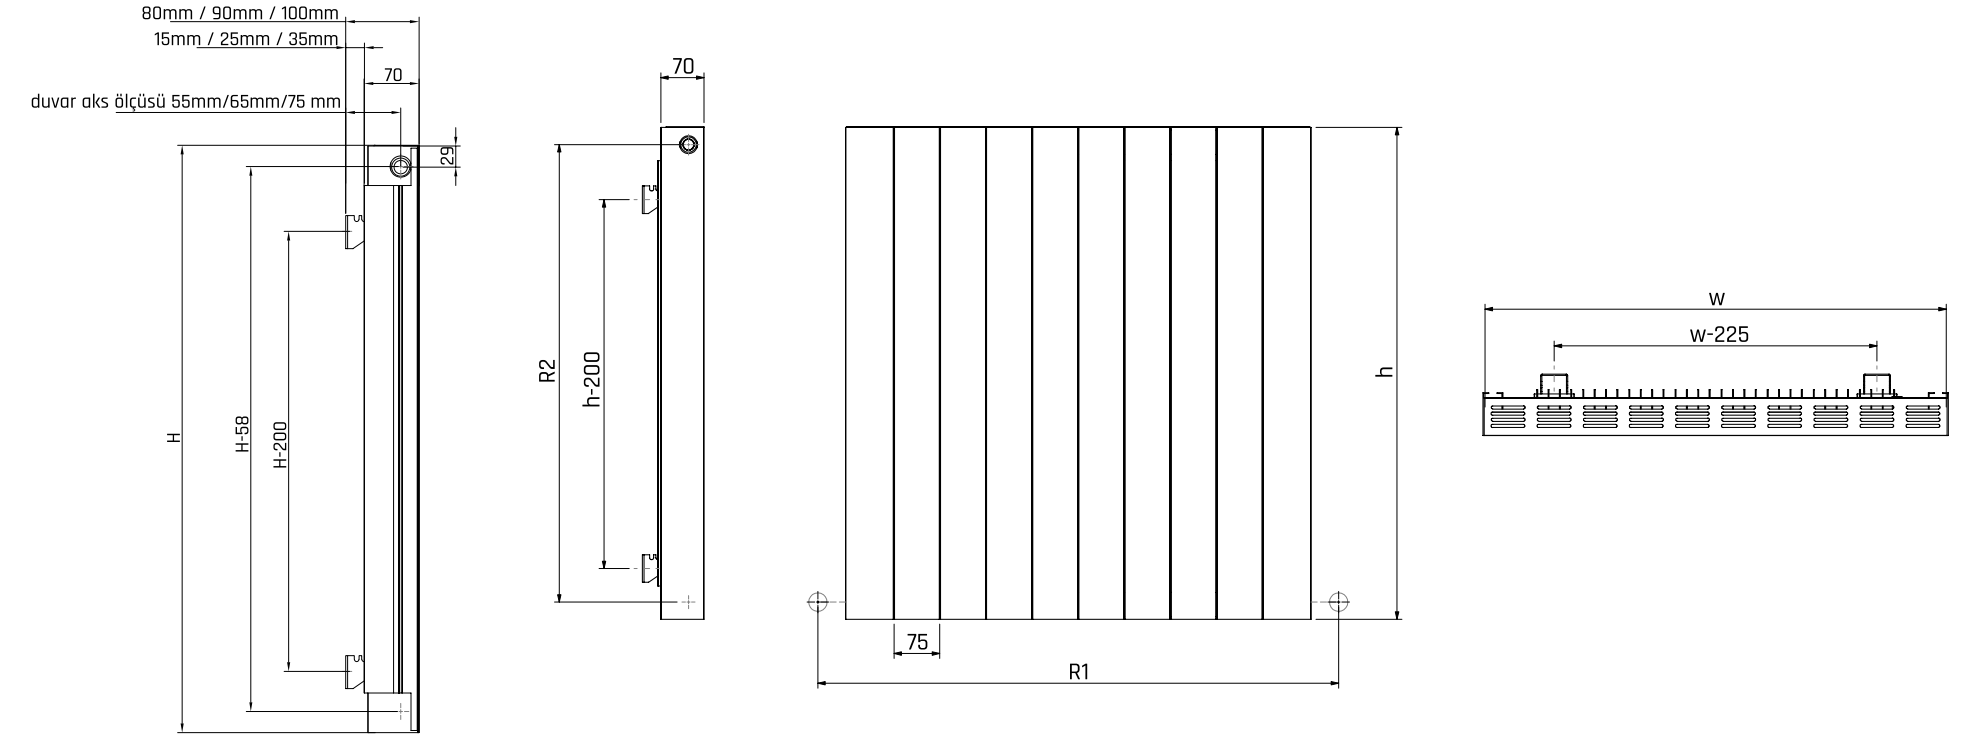

quup

Lucid Teknik

DİLİM MİKTARI (n)	GENİŞLİK (w)	YATAY AKS/R1 (mm)	YÜKSEKLİK (h)								
			400 mm	500 mm	600 mm	900 mm	1200 mm	1400 mm	1600 mm	1800 mm	2000 mm
3	225 mm	315 mm	-	-	-	-	538 W	628 W	718 W	807 W	897 W
4	300 mm	390 mm	-	-	-	-	718 W	837 W	957 W	1076 W	1196 W
5	375 mm	465 mm	-	-	-	-	897 W	1047 W	1196 W	1346 W	1495 W
6	450 mm	540 mm	428 W	534 W	641 W	962 W	1076 W	1256 W	1435 W	1615 W	1794 W
7	525 mm	615 mm	499 W	624 W	748 W	1122 W	1256 W	1465 W	1674 W	1884 W	2093 W
8	600 mm	690 mm	569 W	712 W	855 W	1282 W	1435 W	1674 W	1914 W	2153 W	2392 W
9	675 mm	765 mm	641 W	802 W	962 W	1443 W	-	-	-	-	-
10	750 mm	840 mm	712 W	891 W	1069 W	1603 W	-	-	-	-	-
11	825 mm	915 mm	784 W	980 W	1175 W	1763 W	-	-	-	-	-
12	900 mm	990 mm	855 W	1069 W	1282 W	1924 W	-	-	-	-	-
13	975 mm	1065 mm	926 W	1158 W	1390 W	2084 W	-	-	-	-	-
14	1050 mm	1140 mm	997 W	1247 W	1496 W	2244 W	-	-	-	-	-
15	1125 mm	1215 mm	1069 W	1336 W	1603 W	2405 W	-	-	-	-	-
16	1200 mm	1290 mm	1140 W	1425 W	1710 W	2565 W	-	-	-	-	-
17	1275 mm	1365 mm	1212 W	1515 W	1816 W	2725 W	-	-	-	-	-
18	1350 mm	1440 mm	1282 W	1603 W	1924 W	2885 W	-	-	-	-	-
19	1425 mm	1515 mm	1353 W	1693 W	2031 W	3046 W	-	-	-	-	-
20	1500 mm	1590 mm	1425 W	1781 W	2137 W	3206 W	-	-	-	-	-

quup

Lucid Teknik

YÜKSEKLİK (H)	R2	DİLİM GENİŞLİĞİ	DİLİM SU KAPASİTESİ	DİLİM AĞIRLIK
400 mm	342 mm	75 mm	0.06 lt	1.3 kg
500 mm	442 mm	75 mm	0.08 lt	1.5 kg
600 mm	542 mm	75 mm	0.09 lt	1.7 kg
900 mm	842 mm	75 mm	0.14 lt	2.3 kg
1200 mm	1142 mm	75 mm	0.18 lt	2.9 kg
1400 mm	1342 mm	75 mm	0.22 lt	3.6 kg
1600 mm	1542 mm	75 mm	0.25 lt	3.7 kg
1800 mm	1742 mm	75 mm	0.28 lt	4.2 kg
2000 mm	1942 mm	75 mm	0.31 lt	4.6 kg