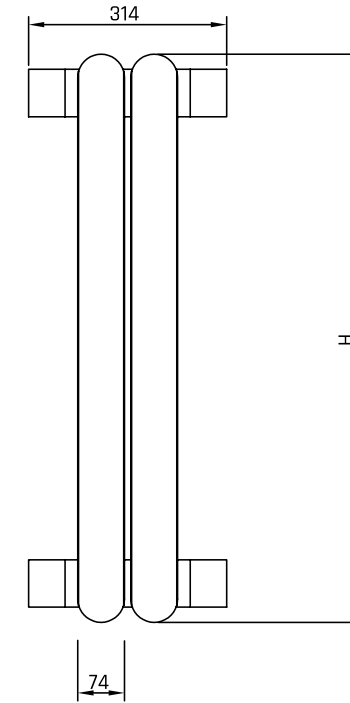

QUUP

Vigor Dikey Teknik

DİLİM ADET	YÜKSEKLİK (mm)	GENİŞLİK (mm)	Aks MESAFESİ / R1 (mm)	ISIL GÜÇ T50	DİLİM AĞIRLIK (kg)
DİLİM ADET	YÜKSEKLİK (mm)	GENİŞLİK (mm)	Aks Mesafesi/R1(mm)	ISIL GÜÇ T50	DİLİM AĞIRLIK (kg)
2	900 mm	314 mm	277 mm	252 W	8,40 kg
2	1000 mm	314 mm	277 mm	281 W	9,00 kg
2	1200 mm	314 mm	277 mm	338 W	10,20 kg
2	1400 mm	314 mm	277 mm	396 W	11,40 kg
2	1600 mm	314 mm	277 mm	454 W	12,60 kg
2	1700 mm	314 mm	277 mm	482 W	13,20 kg
2	1800 mm	314 mm	277 mm	511 W	13,80 kg
2	1900 mm	314 mm	277 mm	540 W	14,40 kg
2	2000 mm	314 mm	277 mm	569 W	15,00 kg
3	900 mm	398 mm	360,5 mm	378 W	11,50 kg
3	1000 mm	398 mm	360,5 mm	421 W	12,40 kg
3	1200 mm	398 mm	360,5 mm	508 W	14,20 kg
3	1400 mm	398 mm	360,5 mm	594 W	15,90 kg
3	1600 mm	398 mm	360,5 mm	680 W	17,70 kg
3	1700 mm	398 mm	360,5 mm	724 W	18,60 kg
3	1800 mm	398 mm	360,5 mm	767 W	19,50 kg
3	1900 mm	398 mm	360,5 mm	810 W	20,40 kg
3	2000 mm	398 mm	360,5 mm	853 W	21,30 kg
4	900 mm	482 mm	444,5 mm	504 W	14,60 kg
4	1000 mm	482 mm	444,5 mm	562 W	15,70 kg
4	1200 mm	482 mm	444,5 mm	677 W	18,10 kg
4	1400 mm	482 mm	444,5 mm	792 W	20,50 kg
4	1600 mm	482 mm	444,5 mm	907 W	22,90 kg
4	1700 mm	482 mm	444,5 mm	965 W	24,10 kg
4	1800 mm	482 mm	444,5 mm	1022 W	25,30 kg
4	1900 mm	482 mm	444,5 mm	1080 W	26,50 kg
4	2000 mm	482 mm	444,5 mm	1138 W	27,70 kg

QUUP

Vigor Dikey Teknik