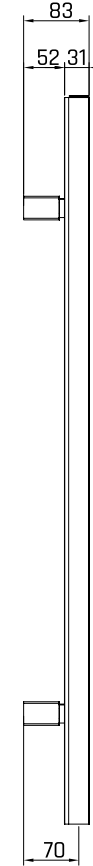

quup

Bold Teknik

DİLİM ADET	GENİŞLİK (mm)	YÜKSEKLİK (h) (mm)	R1 (mm)	HARİCİ REZİSTANS (mm)	ISIL GÜÇ ΔT50 (Hidronik) (watt)	DİLİM AĞIRLIK (kg)
10	480 mm	700 mm	455 mm	200 W	293 W	4,9 kg
14	480 mm	900 mm	455 mm	400 W	368 W	6,6 kg
18	480 mm	1100 mm	455 mm	400 W	476 W	8,3 kg