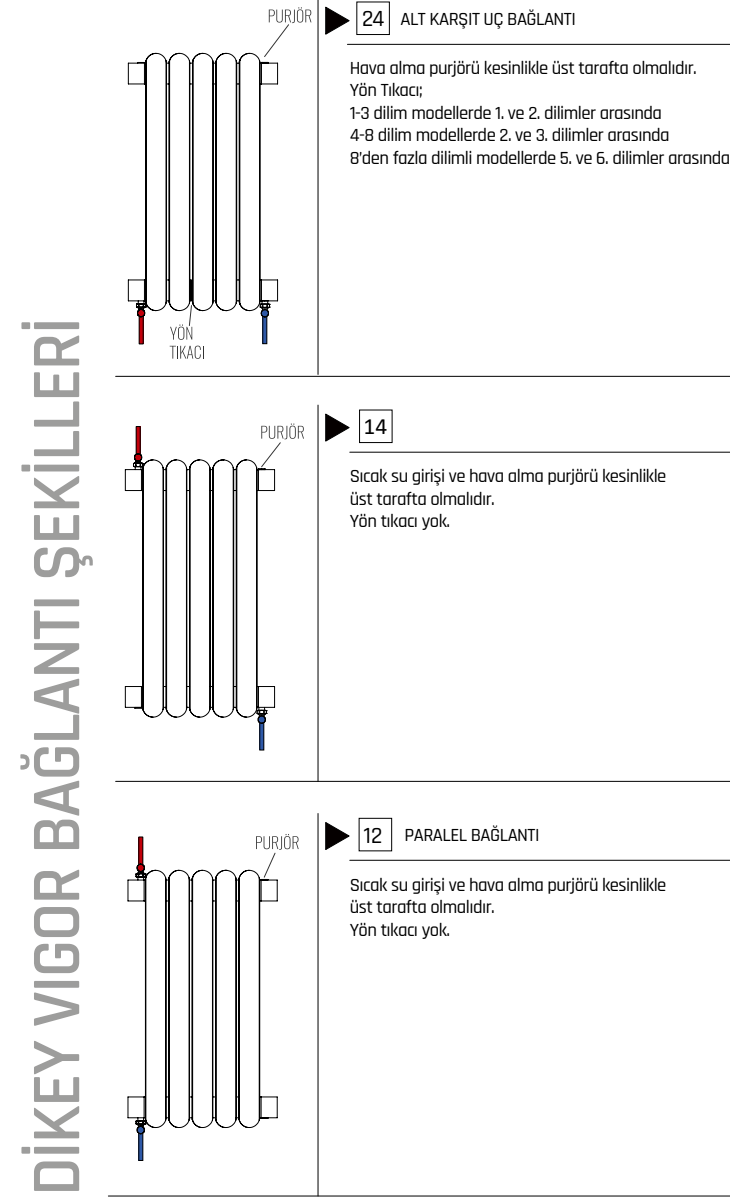

BAĞLANTI VIGOR BAĞLANTI ŞEKİLLERİ

DIKEY VIGOR BAĞLANTI ŞEKİLLERİ

quup