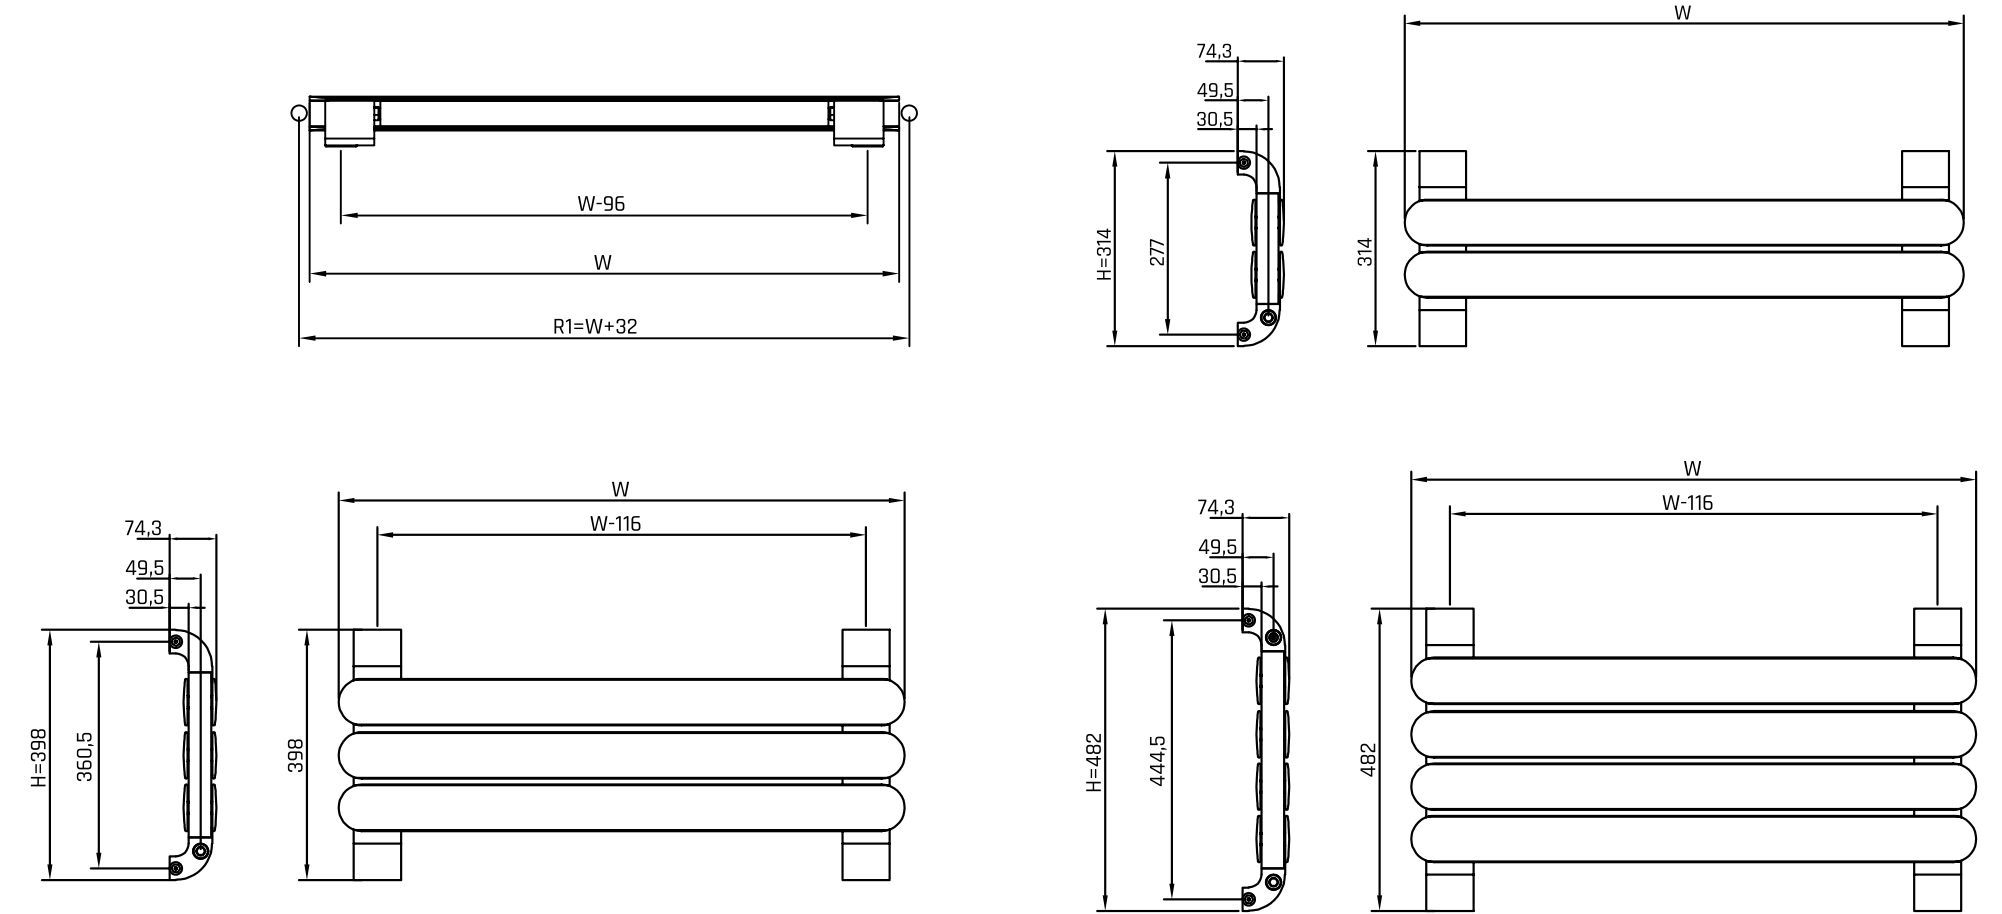

QUUP*Vigor Yatay Teknik*

QUUP*Vigor Dikey Teknik*

DİLİM ADET	YÜKSEKLİK (mm)	GENİŞLİK (mm)	Aks MESAFESİ / R1 (mm)	ISIL GÜÇ T50	DİLİM AĞIRLIK (kg)
DİLİM ADET	YÜKSEKLİK (mm)	GENİŞLİK (mm)	Aks Mesafesi/R1(mm)	ISIL GÜÇ T50	DİLİM AĞIRLIK (kg)
2	900 mm	314 mm	277 mm	252 W	8,40 kg
2	1000 mm	314 mm	277 mm	281 W	9,00 kg
2	1200 mm	314 mm	277 mm	338 W	10,20 kg
2	1400 mm	314 mm	277 mm	396 W	11,40 kg
2	1600 mm	314 mm	277 mm	454 W	12,60 kg
2	1700 mm	314 mm	277 mm	482 W	13,20 kg
2	1800 mm	314 mm	277 mm	511 W	13,80 kg
2	1900 mm	314 mm	277 mm	540 W	14,40 kg
2	2000 mm	314 mm	277 mm	569 W	15,00 kg
3	900 mm	398 mm	360,5 mm	378 W	11,50 kg
3	1000 mm	398 mm	360,5 mm	421 W	12,40 kg
3	1200 mm	398 mm	360,5 mm	508 W	14,20 kg
3	1400 mm	398 mm	360,5 mm	594 W	15,90 kg
3	1600 mm	398 mm	360,5 mm	680 W	17,70 kg
3	1700 mm	398 mm	360,5 mm	724 W	18,60 kg
3	1800 mm	398 mm	360,5 mm	767 W	19,50 kg
3	1900 mm	398 mm	360,5 mm	810 W	20,40 kg
3	2000 mm	398 mm	360,5 mm	853 W	21,30 kg
4	900 mm	482 mm	444,5 mm	504 W	14,60 kg
4	1000 mm	482 mm	444,5 mm	562 W	15,70 kg
4	1200 mm	482 mm	444,5 mm	677 W	18,10 kg
4	1400 mm	482 mm	444,5 mm	792 W	20,50 kg
4	1600 mm	482 mm	444,5 mm	907 W	22,90 kg
4	1700 mm	482 mm	444,5 mm	965 W	24,10 kg
4	1800 mm	482 mm	444,5 mm	1022 W	25,30 kg
4	1900 mm	482 mm	444,5 mm	1080 W	26,50 kg
4	2000 mm	482 mm	444,5 mm	1138 W	27,70 kg