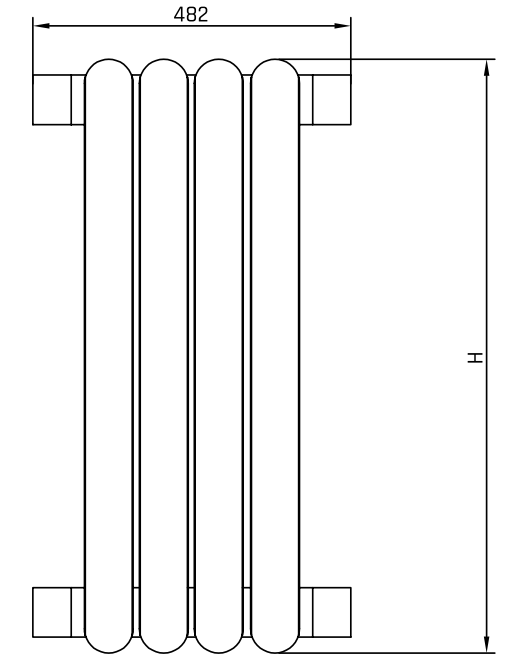

QUUP

Vigor Dikey Teknik

DİLİM ADET	YÜKSEKLİK (mm)	GENİŞLİK (mm)	Aks MESAFESİ / R1 (mm)	ISIL GÜÇ T50	DİLİM AĞIRLIK (kg)
DİLİM ADET	YÜKSEKLİK (mm)	GENİŞLİK (mm)	Aks Mesafesi/R1(mm)	ISIL GÜÇ T50	DİLİM AĞIRLIK (kg)
2	900 mm	314 mm	277 mm	252 W	8,40 kg
2	1000 mm	314 mm	277 mm	281 W	9,00 kg
2	1200 mm	314 mm	277 mm	338 W	10,20 kg
2	1400 mm	314 mm	277 mm	396 W	11,40 kg
2	1600 mm	314 mm	277 mm	454 W	12,60 kg
2	1700 mm	314 mm	277 mm	482 W	13,20 kg
2	1800 mm	314 mm	277 mm	511 W	13,80 kg
2	1900 mm	314 mm	277 mm	540 W	14,40 kg
2	2000 mm	314 mm	277 mm	569 W	15,00 kg
3	900 mm	398 mm	360,5 mm	378 W	11,50 kg
3	1000 mm	398 mm	360,5 mm	421 W	12,40 kg
3	1200 mm	398 mm	360,5 mm	508 W	14,20 kg
3	1400 mm	398 mm	360,5 mm	594 W	15,90 kg
3	1600 mm	398 mm	360,5 mm	680 W	17,70 kg
3	1700 mm	398 mm	360,5 mm	724 W	18,60 kg
3	1800 mm	398 mm	360,5 mm	767 W	19,50 kg
3	1900 mm	398 mm	360,5 mm	810 W	20,40 kg
3	2000 mm	398 mm	360,5 mm	853 W	21,30 kg
4	900 mm	482 mm	444,5 mm	504 W	14,60 kg
4	1000 mm	482 mm	444,5 mm	562 W	15,70 kg
4	1200 mm	482 mm	444,5 mm	677 W	18,10 kg
4	1400 mm	482 mm	444,5 mm	792 W	20,50 kg
4	1600 mm	482 mm	444,5 mm	907 W	22,90 kg
4	1700 mm	482 mm	444,5 mm	965 W	24,10 kg
4	1800 mm	482 mm	444,5 mm	1022 W	25,30 kg
4	1900 mm	482 mm	444,5 mm	1080 W	26,50 kg
4	2000 mm	482 mm	444,5 mm	1138 W	27,70 kg

QUUP

Vigor Dikey Teknik