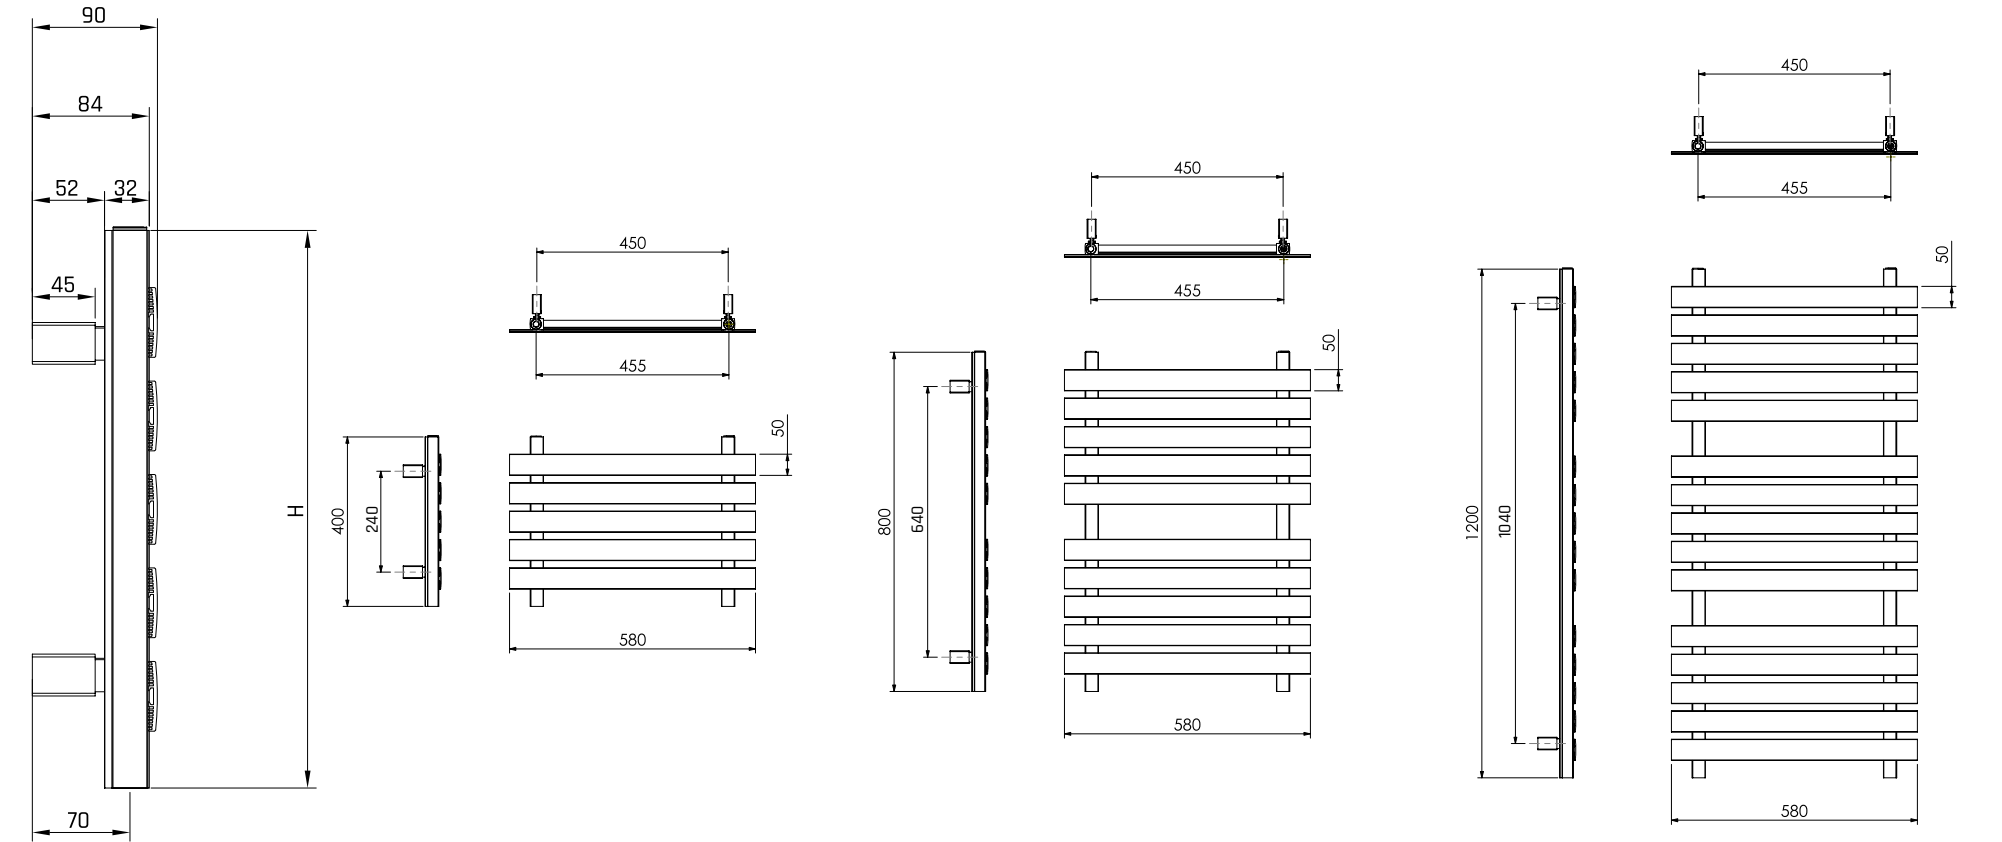

Gök Mavi

Eloksal

Inox

Uzay Gri

Gold

Piyano Siyah

QUUP*Vector Teknik*

Model	DİLİM ADET	GENİŞLİK (mm)	YÜKSEKLİK (h) (mm)	R1 (mm)	HARİCİ REZİSTANS (mm)	ISIL GÜÇ ΔT50 (Hidrolik) (watt)	DİLİM AĞIRLIK (kg)
Vector	5	580 mm	400 mm	455 mm	200 W	242 W	3,8 kg
Vector	10	580 mm	800 mm	455 mm	400 W	442 W	7,4 kg
Vector	15	580 mm	1200 mm	455 mm	600 W	650 W	11,0 kg