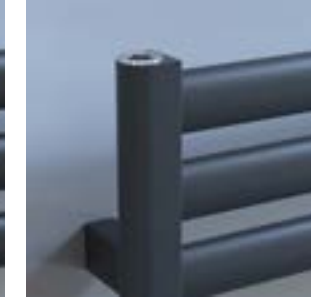

QUUP

Spark Renkler

Elektrostatik Toz Boya

Antrasit

Eloksal