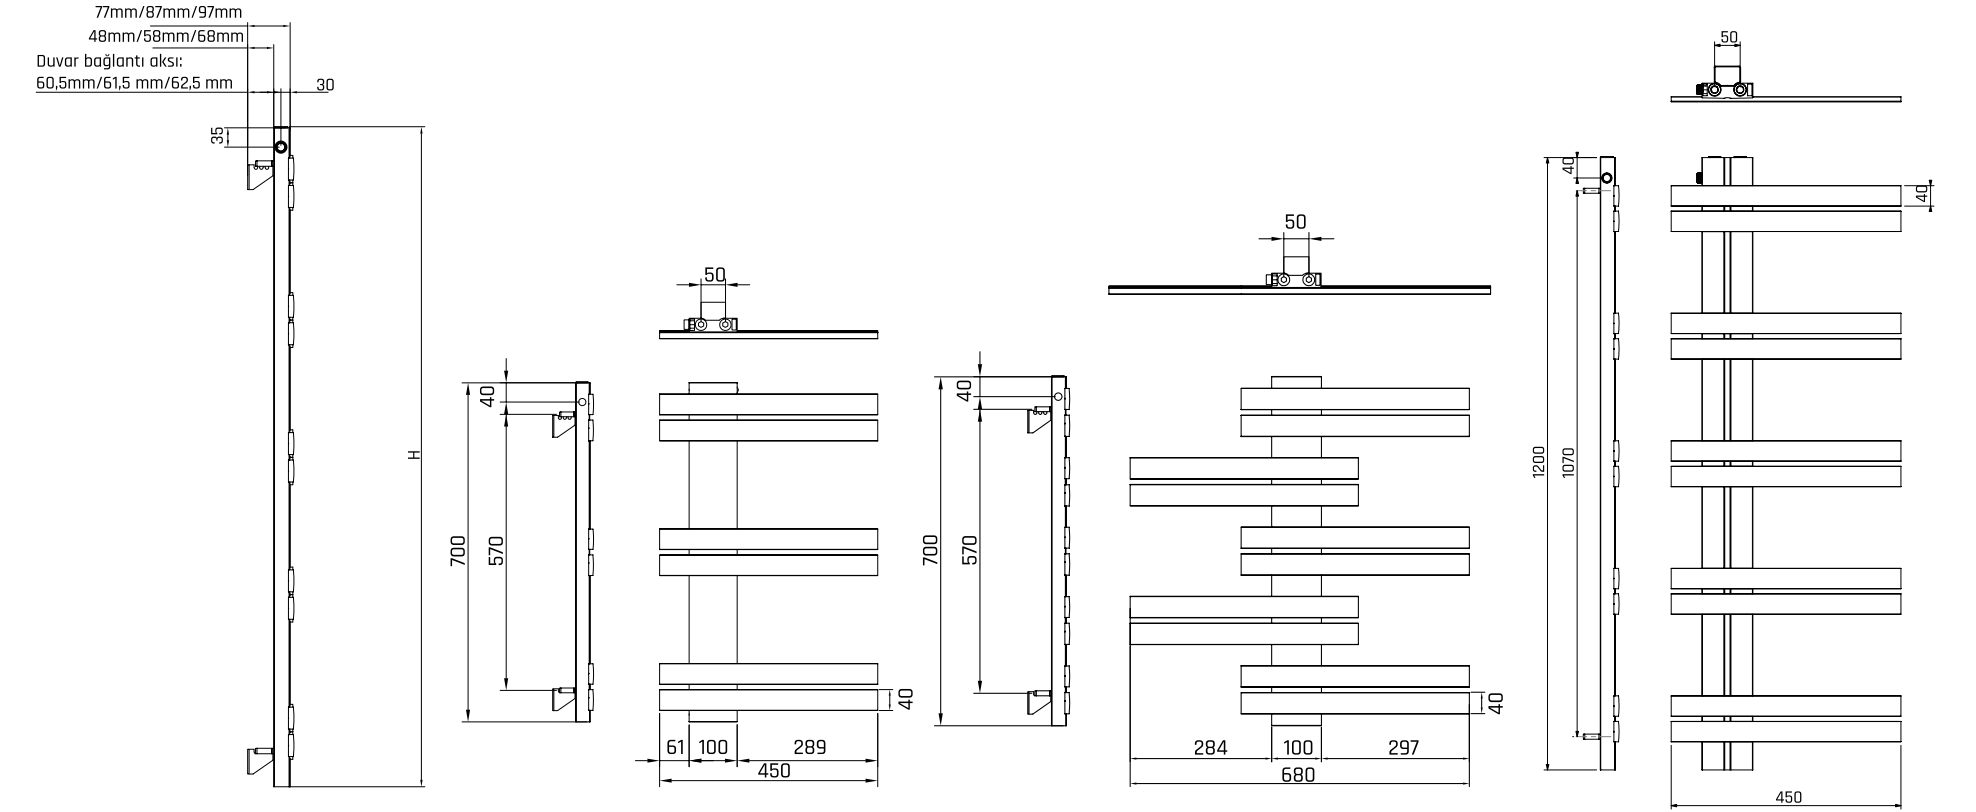

Uzay Gri

Gold

Piyano Siyah

QUUP

Guardian Teknik

DİLİM ADET	GENİŞLİK (mm)	YÜKSEKLİK (h) (mm)	R1 (mm)	ELEKTRİK KİTİ (mm)	ISIL GÜÇ ΔT50 (Hidrolik) (watt)	DİLİM AĞIRLIK (kg)
6	450 mm	700 mm	50 mm	600 W	250 W	6,0 kg
12	680 mm	700 mm	50 mm	600 W	250 W	8,6 kg
10	450 mm	1200 mm	50 mm	600 W	430 W	10,2 kg