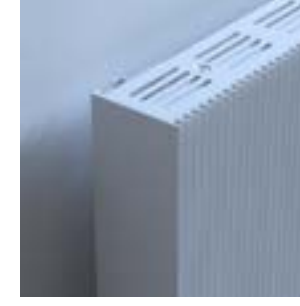

Elektrostatik Toz Boya

İnci Beyaz