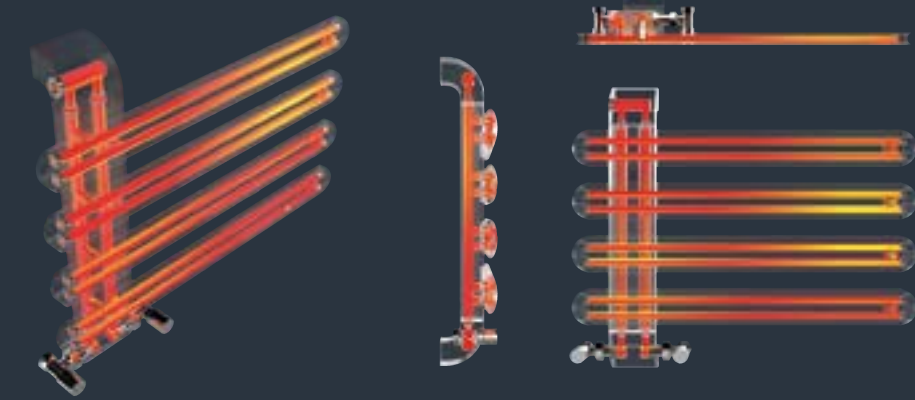

T A S A R I M

TASARIM

"QUUP felsefesinde, endüstriyel tasarımı estetikten ayıramazdık. Fikirlerin gerçeğe dönüşümünde şık ve fonksiyonel çözümler için çalışıyoruz."