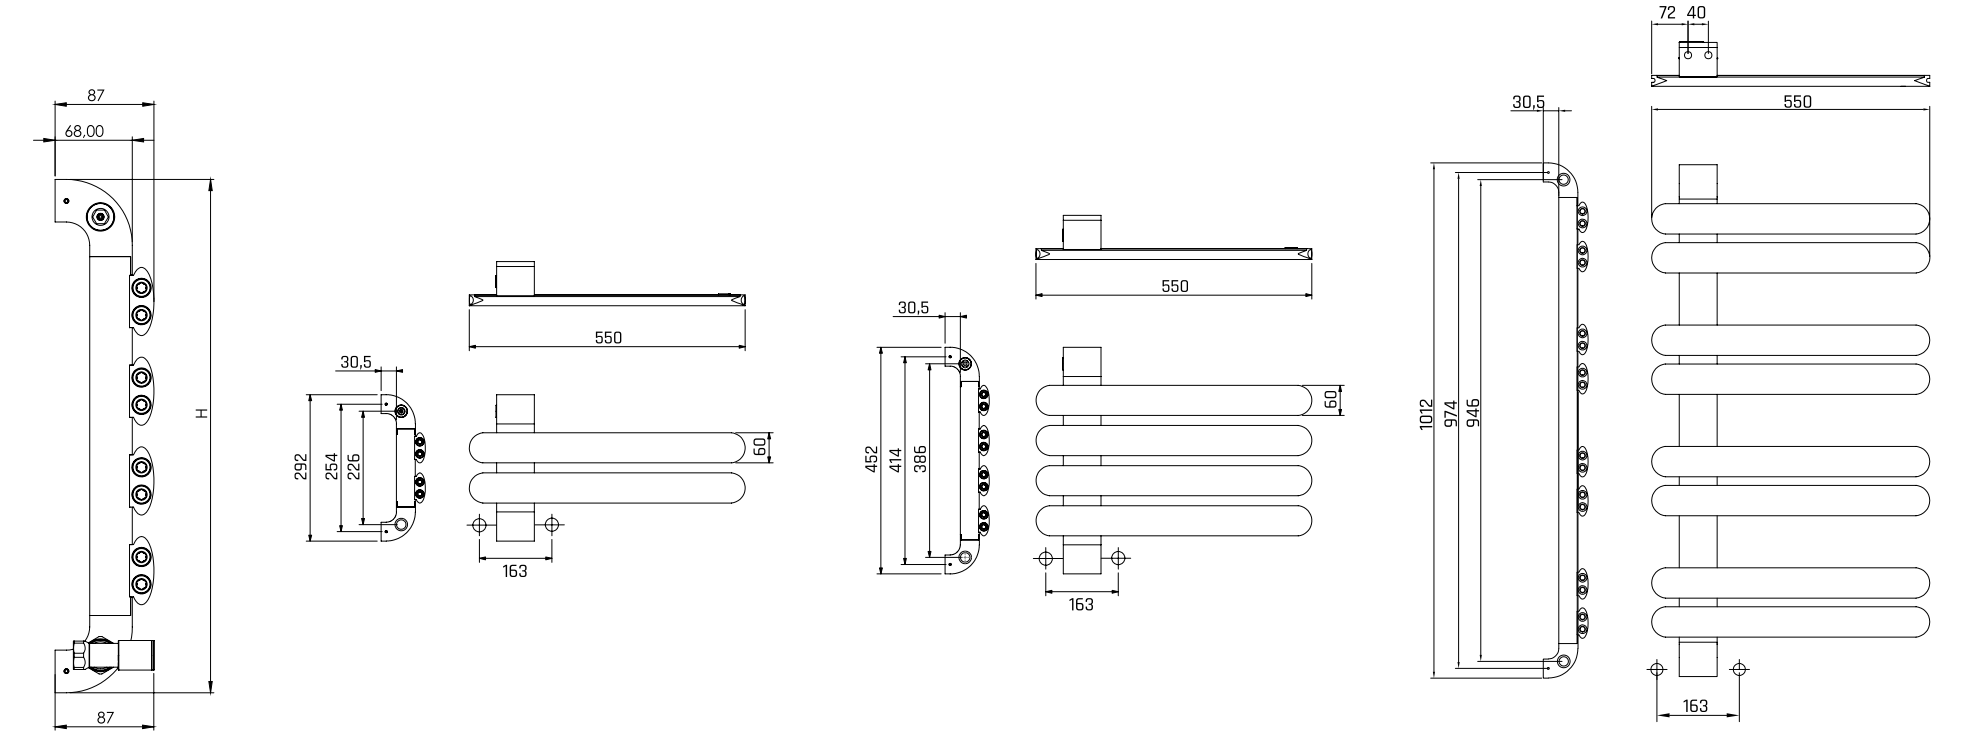

QUUP

Rifle Teknik

DİLİM ADET	GENİŞLİK (mm)	YÜKSEKLİK (h) (mm)	R1 (mm)	HARİCİ REZİSTANS (mm)	ISIL GÜÇ ΔT50 (Hidronik) (watt)	DİLİM AĞIRLIK (kg)
2	550 mm	292 mm	163 mm	-	170	4,2 kg
4	550 mm	452 mm	163 mm	-	340	7,3 kg
8	550 mm	1012 mm	163 mm	-	680	12,79 kg