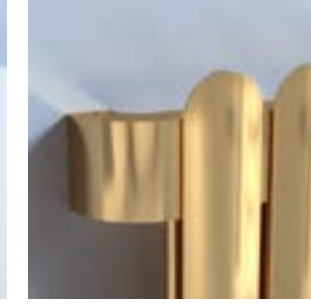

Gök Mavi

Eloksal

Inox

Uzay Gri

Gold

Piyano Siyah

quup*Vigor*  *Teknik*

DİLİM ADET	GENİŞLİK	YÜKSEKLİK	ISIL GÜÇ 50	DİLİM AĞIRLIK (kg)
2	900 mm	280 mm	600	6,70 kg
2	1200 mm	280 mm	800	8,30 kg
2	1400 mm	280 mm	800	9,30 kg
2	1600 mm	280 mm	1200	10,29 kg
4	900 mm	445 mm	600	10,60 kg
4	1200 mm	445 mm	800	13,10 kg
4	1400 mm	445 mm	800	14,70 kg
4	1600 mm	445 mm	1200	16,30 kg