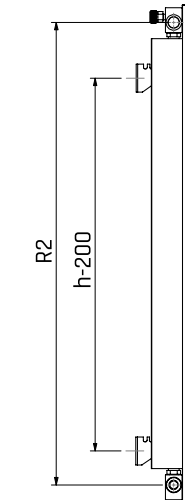

QUUP*Odzy Teknik*

YÜKSEKLİK (H)	R2	DİLİM GENİŞLİĞİ	DİLİM SU KAPASİTESİ	DİLİM AĞIRLIK
400 mm	342 mm	50 mm	0.06 lt	1.0 kg
500 mm	442 mm	50 mm	0.08 lt	1.2 kg
600 mm	542 mm	50 mm	0.09 lt	1.3 kg
900 mm	842 mm	50 mm	0.14 lt	1.8 kg
1200 mm	1142 mm	50 mm	0.18 lt	2.3 kg
1400 mm	1342 mm	50 mm	0.22 lt	2.6 kg
1600 mm	1542 mm	50 mm	0.25 lt	2.9 kg
1800 mm	1742 mm	50 mm	0.28 lt	3.3 kg
2000 mm	1942 mm	50 mm	0.31 lt	3.6 kg