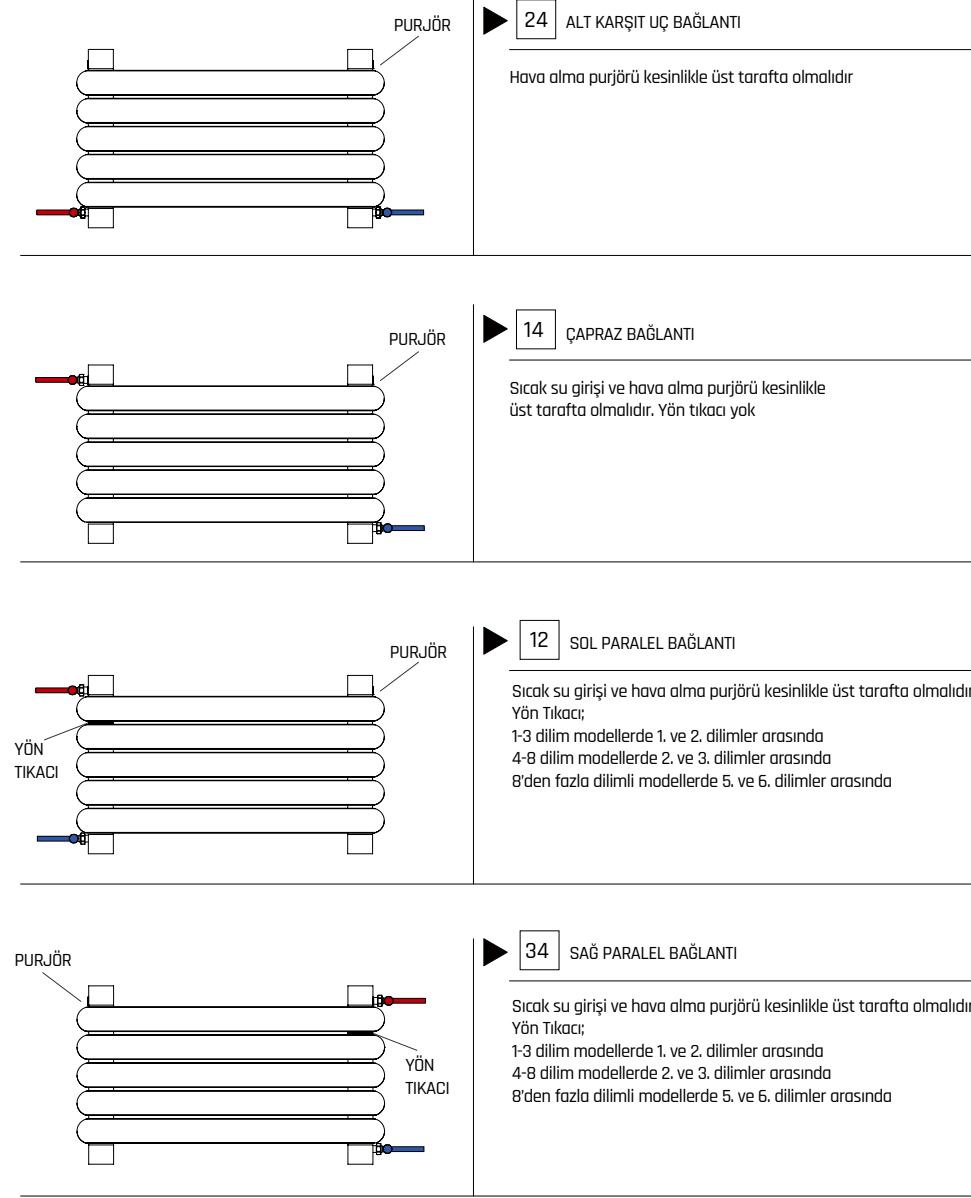

quup

YATAY VIGOR BAĞLANTI ŞEKİLLERİ