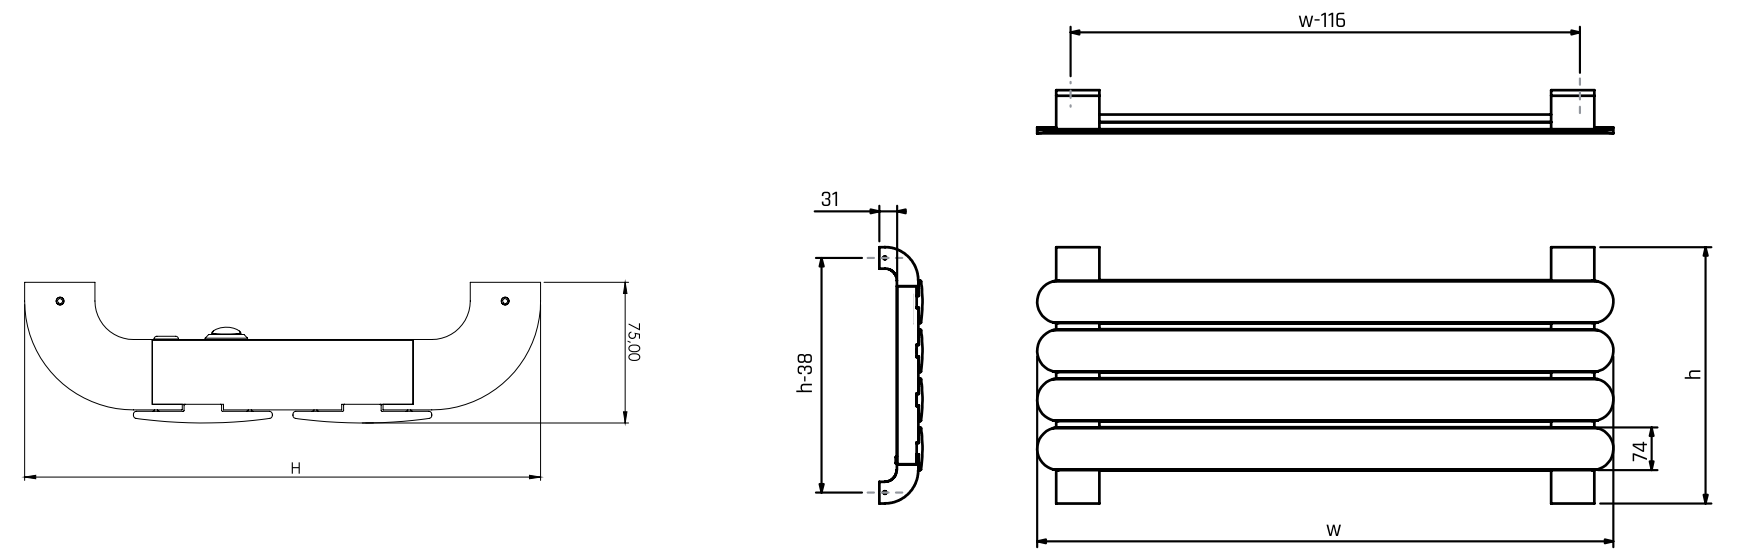

QUUP

Vigor Teknik

DİLİM ADET	YÜKSEKLİK	GENİŞLİK	ISIL GÜÇ 50	DİLİM AĞIRLIK (kg)
2	280 mm	900 mm	600	6,70 kg
2	280 mm	1200 mm	800	8,30 kg
2	280 mm	1400 mm	800	9,30 kg
2	280 mm	1600 mm	1200	10,29 kg
4	445 mm	900 mm	600	10,60 kg
4	445 mm	1200 mm	800	13,10 kg
4	445 mm	1400 mm	800	14,70 kg
4	445 mm	1600 mm	1200	16,30 kg