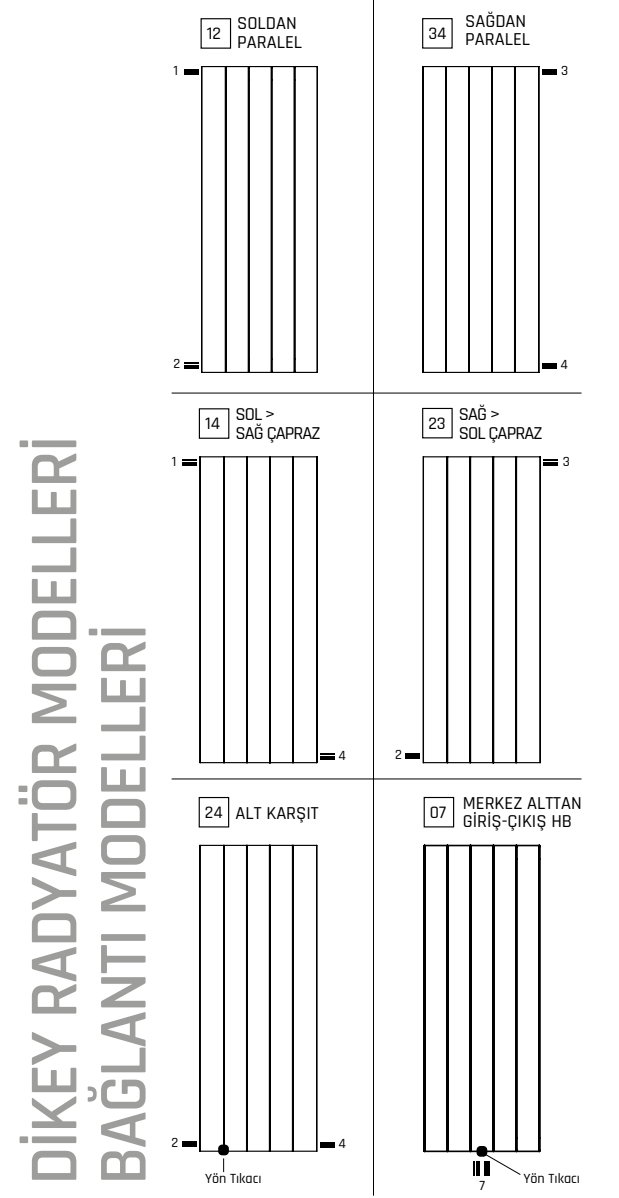

BAĞLANTI RADYATÖR BAĞLANTI MODELLERİ

DIKEY RADYATÖR MODELLERİ BAĞLANTI MODELLERİ