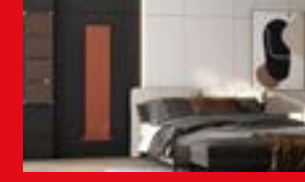

OOZY
ALÜMİNYUM OVAL
RADYATÖR

LUCID
ALÜMİNYUM DEKORATİF
RADYATÖR

▶ 40