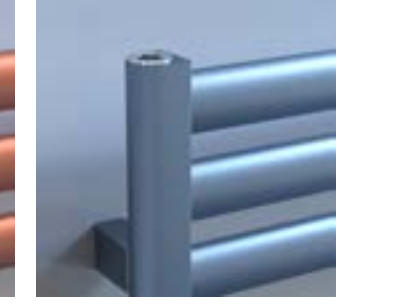

QUUP

Spark Renkler

Elektrostatik Toz Boya

Gök Mavi

Eloksal