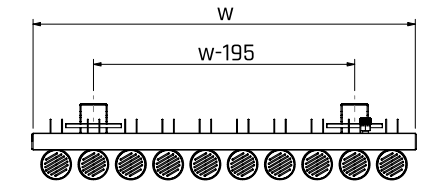

QUUP

Odzy Teknik

DİLİM MİKTARI (n)	GENİŞLİK (w)	YATAY AKS/R1 (mm)	YÜKSEKLİK (h)								
			400 mm	500 mm	600 mm	900 mm	1200 mm	1400 mm	1600 mm	1800 mm	2000 mm
3	225 mm	315 mm	-	-	-	-	510 W	595 W	680 W	765 W	850 W
4	300 mm	390 mm	-	-	-	-	680 W	794 W	907 W	1.020 W	1.134 W
5	375 mm	465 mm	-	-	-	-	850 W	992 W	1.134 W	1.275 W	1.417 W
6	450 mm	540 mm	340 W	425 W	510 W	765 W	1.020 W	1.190 W	1.361 W	1.531 W	1.701 W
7	525 mm	615 mm	397 W	496 W	595 W	893 W	1.190 W	1.389 W	1.587 W	1.786 W	1.984 W
8	600 mm	690 mm	454 W	567 W	680 W	1.020 W	1.360 W	1.587 W	1.814 W	2.041 W	2.267 W
9	675 mm	765 mm	510 W	638 W	765 W	1.148 W	-	-	-	-	-
10	750 mm	840 mm	567 W	709 W	850 W	1.275 W	-	-	-	-	-
11	825 mm	915 mm	624 W	779 W	935 W	1.403 W	-	-	-	-	-
12	900 mm	990 mm	680 W	850 W	1.020 W	1.531 W	-	-	-	-	-
13	975 mm	1065 mm	737 W	921 W	1.105 W	1.658 W	-	-	-	-	-
14	1050 mm	1140 mm	794 W	992 W	1.190 W	1.786 W	-	-	-	-	-
15	1125 mm	1215 mm	850 W	1.063 W	1.275 W	1.913 W	-	-	-	-	-
16	1200 mm	1290 mm	907 W	1.134 W	1.361 W	2.041 W	-	-	-	-	-
17	1275 mm	1365 mm	964 W	1.205 W	1.446 W	2.168 W	-	-	-	-	-
18	1350 mm	1440 mm	1.020 W	1.275 W	1.531 W	2.296 W	-	-	-	-	-
19	1425 mm	1515 mm	1.077 W	1.346 W	1.616 W	2.423 W	-	-	-	-	-
20	1500 mm	1590 mm	1.134 W	1.417 W	1.701 W	2.551 W	-	-	-	-	-

QUUP

Odzy Teknik

YÜKSEKLİK (H)	R2	DİLİM GENİŞLİĞİ	DİLİM SU KAPASİTESİ	DİLİM AĞIRLIK
400 mm	342 mm	50 mm	0.06 lt	1.0 kg
500 mm	442 mm	50 mm	0.08 lt	1.2 kg
600 mm	542 mm	50 mm	0.09 lt	1.3 kg
900 mm	842 mm	50 mm	0.14 lt	1.8 kg
1200 mm	1142 mm	50 mm	0.18 lt	2.3 kg
1400 mm	1342 mm	50 mm	0.22 lt	2.6 kg
1600 mm	1542 mm	50 mm	0.25 lt	2.9 kg
1800 mm	1742 mm	50 mm	0.28 lt	3.3 kg
2000 mm	1942 mm	50 mm	0.31 lt	3.6 kg